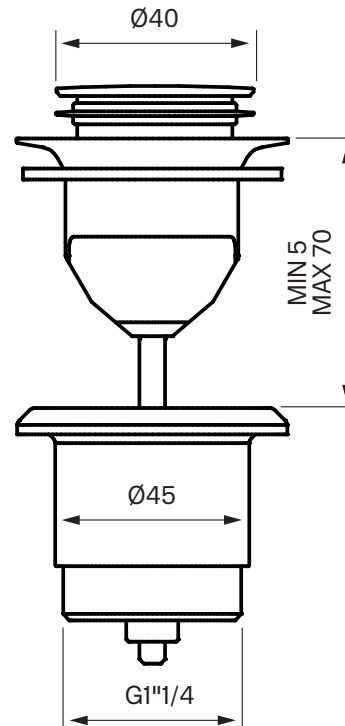

Tapwell

Drift & Underhåll

88200

Universal bottenventil pop-up

Art.Nr:

Krom 9421102

Rengöring

Ytan torkas av med en mjuk trasa och ljummet vatten och eventuellt med tvållösning. Ytan tål inte basiska, sura kalklösande eller slipande rengöringsmedel. Ovandelen skruvas regelbundet av för rengöring.