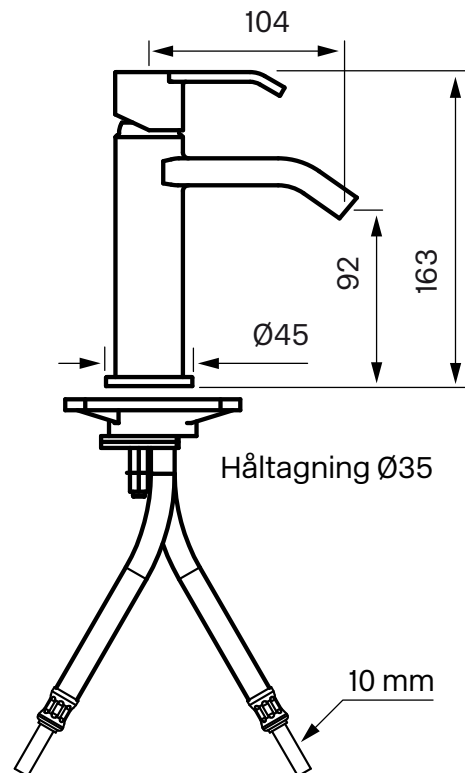

Tapwell

Drift & Underhåll

VIC 071

Tvättställsblandare

Art. nr:

Krom 9420847

Rengöring

Ytan torkas av med en mjuk trasa och ljummet vatten och eventuellt med tvållösning. Ytan tål inte basiska, sura kalklösande eller slipande rengöringsmedel.