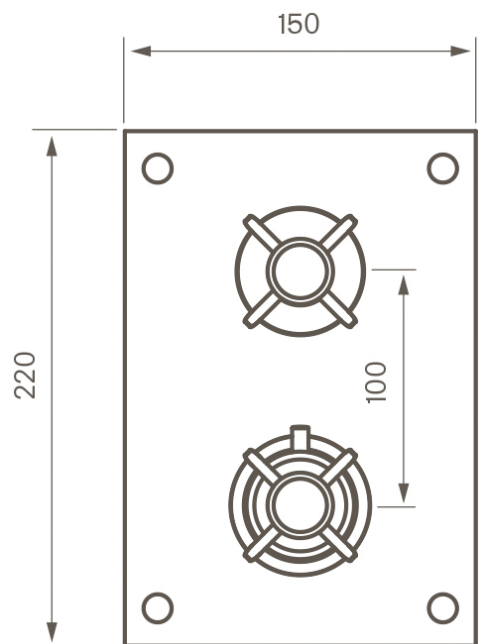

Tapwell

Drift & Underhåll

BOX 268 CLASSIC

Termostatblandare med 2-vägs vridomkopplare.

Art.Nr:

Krom 8553522

Mässing 9418463

Keramisk insats: ZA91104 Hydroplast