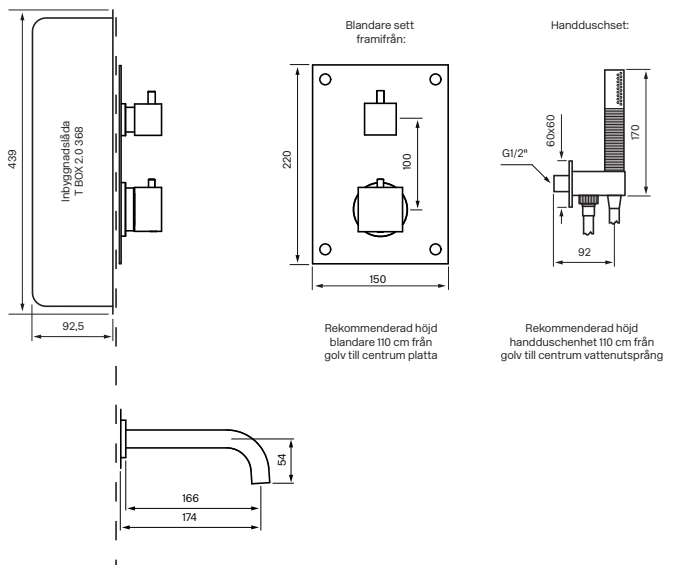

Tapwell

Drift & Underhåll

Reglar/Vägg

BOX 8368 SQUARE Ed. 2

Komplett takduschpaket med tryckbalanserad termostat och badkarspip för inbyggnad

Art.Nr:

Krom 9422038

Mässing 9422040

Termostatinsats: ZVIT500

Badkarspip: BOX Pip 006 SQUARE

Rengöring

Ytan torkas av med en mjuk trasa och ljummet vatten och eventuellt med tvållösning. Ytan tål inte basiska, sura kalklösande eller slipande rengöringsmedel.