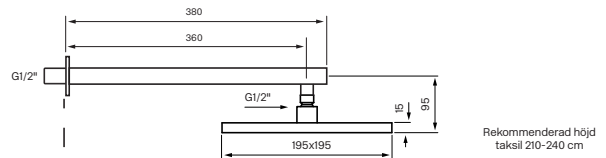

Tapwell

Drift & Underhåll

Reglar/Vägg

BOX 8368 SQUARE Ed. 2

Komplett takduschpaket med tryckbalanserad termostat och badkarspip för inbyggnad

Art.Nr:

Krom 9422038

Mässing 9422040

Termostatinsats: ZVIT500

Badkarspip: BOX Pip 006 SQUARE

Rengöring

Ytan torkas av med en mjuk trasa och ljummet vatten och eventuellt med tvållösning. Ytan tål inte basiska, sura kalklösande eller slipande rengöringsmedel.