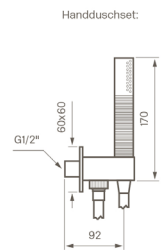

BOX 8200 SQUARE

Komplett takduschpaket
för inbyggnad

Art.Nr:

Krom 8553525

Mässing 9418481

Termostatinsats: ZVIT500

Badkarspip: BOX Pip 006

Rengöring

Ytan torkas av med en mjuk trasa och ljummet vatten och eventuellt med tvållösning. Ytan tål inte basiska, sura kalklösande eller slipande rengöringsmedel.

Mässing är ett material som med tiden får en vacker patina men kan putsas upp med mässingsputs.

Avkalkning

Strålsamlare samt duschhandtag skall regelbundet kalkas av genom att läggas i ättiksbad ett par timmar.

Smörjning

Smörj endast med silikonfett.