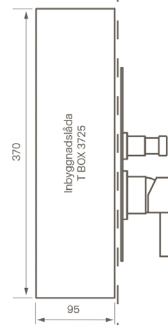

BOX 8200 SQUARE

Komplett takduschpaket
för inbyggnad

Art.Nr:

Krom 8553525

Mässing 9418481

Termostatinsats: ZVIT500

Badkarspip: BOX Pip 006

Rengöring

Ytan torkas av med en mjuk trasa och ljummet vatten och eventuellt med tvållösning. Ytan tål inte basiska, sura kalklösande eller slipande rengöringsmedel.

Mässing är ett material som med tiden får en vacker patina men kan putsas upp med mässingsputs.

Avkalkning

Strålsamlare samt duschhandtag skall regelbundet kalkas av genom att läggas i ättiksbad ett par timmar.

Smörjning

Smörj endast med silikonfett.