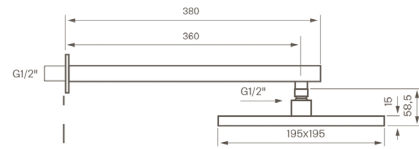

Tapwell

Drift & Underhåll

Rekommenderad höjd
taksil 210-240 cm

Reglar/Vägg