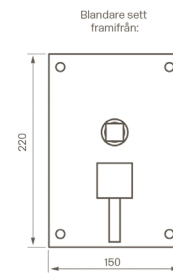

BOX 8200 SQUARE

Komplett takduschpaket
för inbyggnad

Art.Nr:

Krom 8553525

Mässing 9418481

Termostatinsats: ZVIT500

Badkarspip: BOX Pip 006

Rengöring

Ytan torkas av med en mjuk trasa och ljummet vatten och eventuellt med tvållösning. Ytan tål inte basiska, sura kalklösande eller slipande rengöringsmedel.

Mässing är ett material som med tiden får en vacker patina men kan putsas upp med mässingsputs.

Avkalkning

Strålsamlare samt duschhandtag skall regelbundet kalkas av genom att läggas i ättiksbad ett par timmar.

Smörjning

Smörj endast med silikonfett.