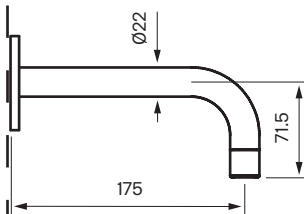

Rekommenderad höjd  
taksil 210-240 cm.

Reglar/Vägg

Blandare sett  
framifrån:

Rekommenderad höjd  
blandare 110 cm från  
golv till centrum platta.

Handduschset:

Rekommenderad höjd  
handduschenhet 110 cm från  
golv till centrum vattenutsprång.

Badkarspip längd 175 mm.  
Finns även 234 mm.  
Kontakta din  
återförsäljare