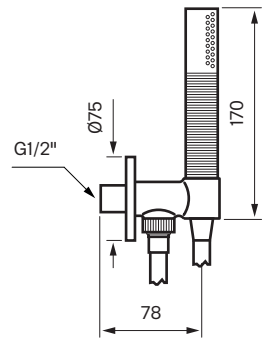

Rekommenderad höjd  
taksil 210-240 cm.

Reglar/Vägg

Blandare sett  
framifrån:

Rekommenderad höjd  
blandare 110 cm från  
golv till centrum platta.

Handduschset:

Rekommenderad höjd  
handduschenhet 110 cm från  
golv till centrum vattenutsprång.

Badkarspip längd 175 mm.  
Finns även 234 mm.  
Kontakta din  
återförsäljare