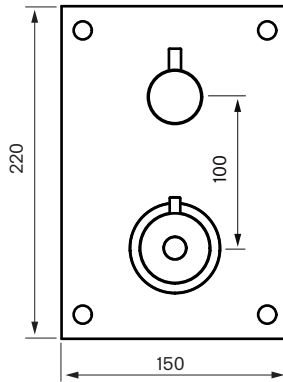

Rekommenderad höjd  
taksil 210-240 cm.

Reglar/Vägg

Blandare sett  
framifrån:

Rekommenderad höjd  
blandare 110 cm från  
golv till centrum platta.

Handduschset:

Rekommenderad höjd  
handduschenhet 110 cm från  
golv till centrum vattenutsprång.

Badkarspip längd 175 mm.  
Finns även 234 mm.  
Kontakta din  
återförsäljare