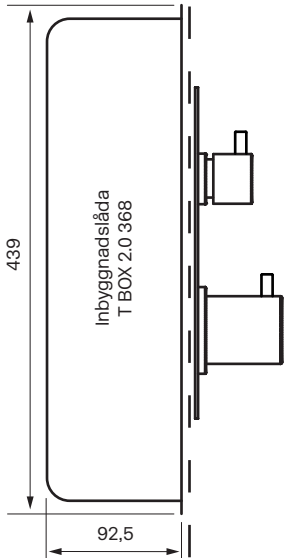

Rekommenderad höjd  
taksil 210-240 cm.

Reglar/Vägg

Blandare sett  
framifrån:

Rekommenderad höjd  
blandare 110 cm från  
golv till centrum platta.

Handduschset:

Rekommenderad höjd  
handduschenhet 110 cm från  
golv till centrum vattenutsprång.

Badkarspip längd 175 mm.  
Finns även 234 mm.  
Kontakta din  
återförsäljare