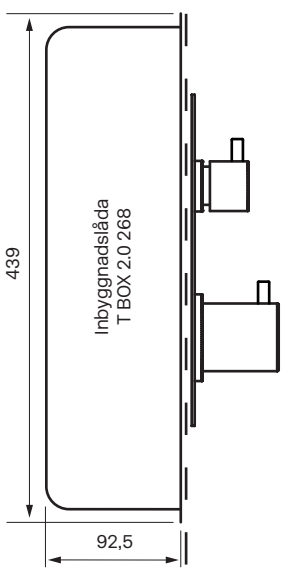

Rekommenderad höjd
taksil 210-240 cm

Reglar/Vägg

Blandare sett framifrån:

Rekommenderad höjd
blandare 110 cm från
golv till centrum platta

Handduschset:

Rekommenderad höjd
handduschenhet 110 cm från
golv till centrum vattenutsprång