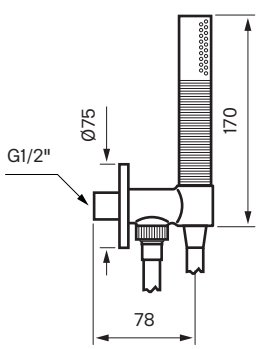

Rekommenderad höjd
taksil 210-240 cm

Reglar/Vägg

Blandare sett framifrån:

Rekommenderad höjd
blandare 110 cm från
golv till centrum platta

Handduschset:

Rekommenderad höjd
handduschenhet 110 cm från
golv till centrum vattenutsprång