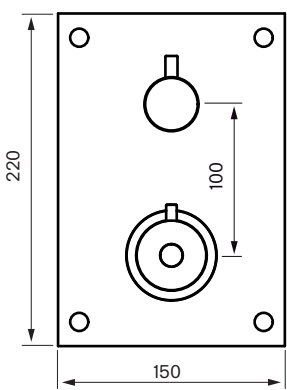

Rekommenderad höjd
taksil 210-240 cm

Reglar/Vägg

Blandare sett framifrån:

Rekommenderad höjd
blandare 110 cm från
golv till centrum platta

Handduschset:

Rekommenderad höjd
handduschenhet 110 cm från
golv till centrum vattenutsprång