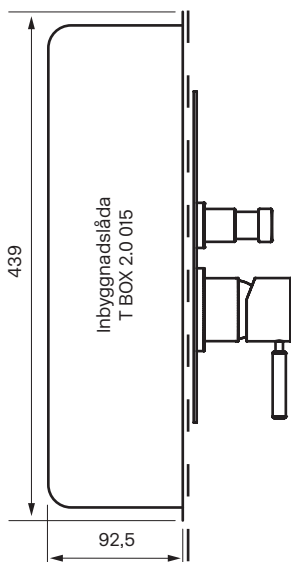

Rekommenderad höjd
taksil 210-240 cm

Reglar/Vägg

Blandare sett
framifrån:

Rekommenderad höjd
blandare 110 cm från
golv till centrum platta

Handduschset:

Rekommenderad höjd
handduschset 110 cm från
golv till centrum vattenutsprång