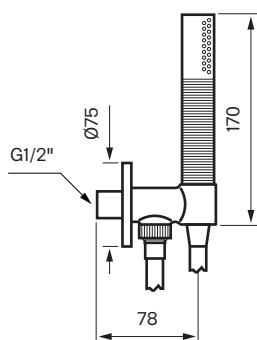

Rekommenderad höjd
taksil 210-240 cm

Reglar/Vägg

Blandare sett
framifrån:

Rekommenderad höjd
blandare 110 cm från
golv till centrum platta

Handduschset:

Rekommenderad höjd
handduschset 110 cm från
golv till centrum vattenutsprång