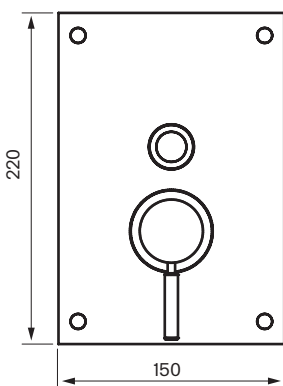

Rekommenderad höjd
taksil 210-240 cm

Reglar/Vägg

Blandare sett
framifrån:

Rekommenderad höjd
blandare 110 cm från
golv till centrum platta

Handduschset:

Rekommenderad höjd
handduschset 110 cm från
golv till centrum vattenutsprång