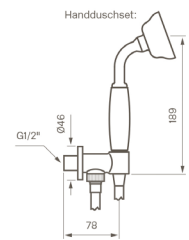

BOX 0268 Classic

Komplett takduschkpaket Classic med tryckbalanserad termostat för inbyggnad

Art.Nr:

Krom 8553520

Mässing 9418489

Termostatinsats: ZVIT500

Rengöring

Ytan torkas av med en mjuk trasa och ljummet vatten och eventuellt med tvållösning. Ytan tål inte basiska, sura kalklösande eller slipande rengöringsmedel.

Mässing är ett material som med tiden får en vacker patina men kan putsas upp med mässingsputs.

Avkalkning

Strålsamlare samt duschhandtag skall regelbundet kalkas av genom att läggas i ättiksbad ett par timmar.

Smörjning

Smörj endast med silikonfett.