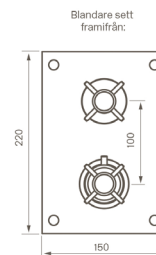

BOX 0268 Classic

Komplett takduschkpaket Classic med tryckbalanserad termostat för inbyggnad

Art.Nr:

Krom 8553520

Mässing 9418489

Termostatinsats: ZVIT500

Rengöring

Ytan torkas av med en mjuk trasa och ljummet vatten och eventuellt med tvållösning. Ytan tål inte basiska, sura kalklösande eller slipande rengöringsmedel.

Mässing är ett material som med tiden får en vacker patina men kan putsas upp med mässingsputs.

Avkalkning

Strålsamlare samt duschhandtag skall regelbundet kalkas av genom att läggas i ättiksbad ett par timmar.

Smörjning

Smörj endast med silikonfett.