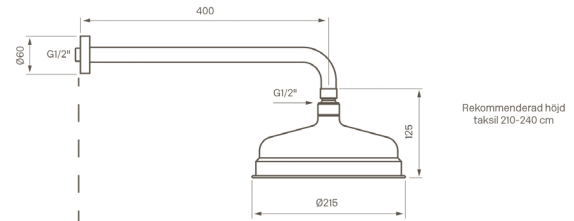

Tapwell

Drift & Underhåll

Rekommenderad höjd
tak till 210-240 cm