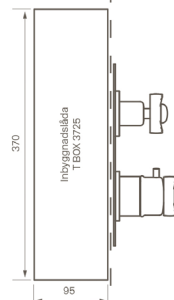

BOX 0268 Classic

Komplett takduschkpaket Classic med tryckbalanserad termostat för inbyggnad

Art.Nr:

Krom 8553520

Mässing 9418489

Termostatinsats: ZVIT500

Rengöring

Ytan torkas av med en mjuk trasa och ljummet vatten och eventuellt med tvållösning. Ytan tål inte basiska, sura kalklösande eller slipande rengöringsmedel.

Mässing är ett material som med tiden får en vacker patina men kan putsas upp med mässingsputs.

Avkalkning

Strålsamlare samt duschhandtag skall regelbundet kalkas av genom att läggas i ättiksbad ett par timmar.

Smörjning

Smörj endast med silikonfett.