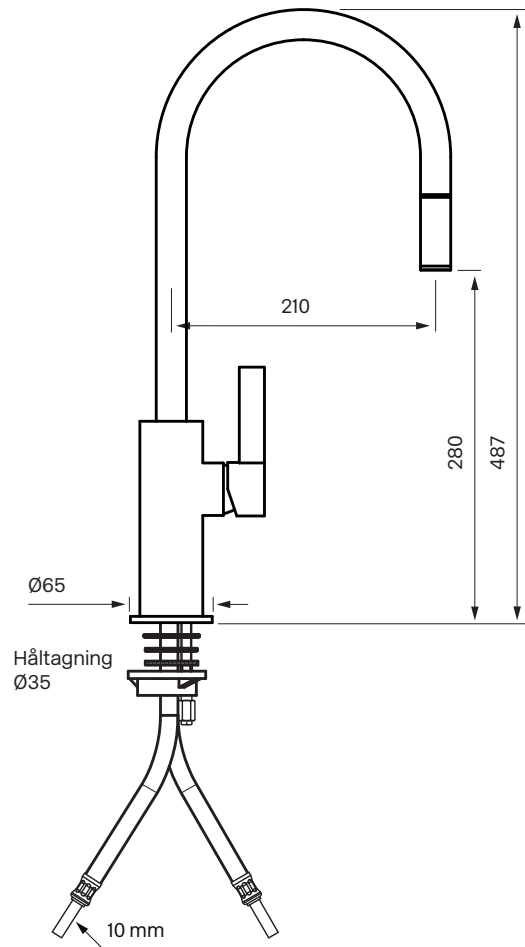

Tapwell

Drift & Underhåll

ARM 185

Köksblandare med utdragbar handdusch

Art.Nr:

Krom 9420843

Mässing 9421353

Koppar 9421351