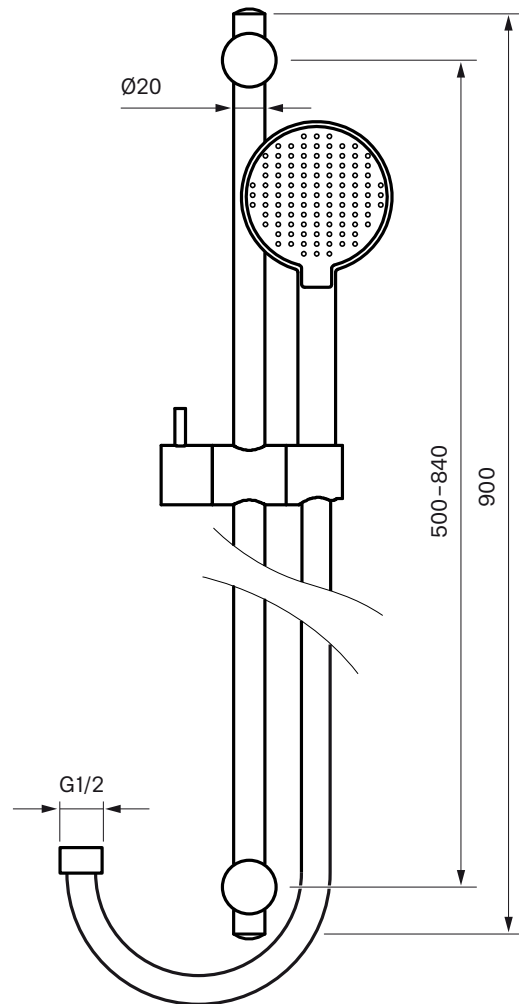

Tapwell

Drift & Underhåll

ZSAL 400

Duschset Orta, free fixation. Justerbara väggfästen 67-84 cm.

Art.Nr:

Krom 9418756

Handdusch: ZDOC400

Slang: ZFLO001