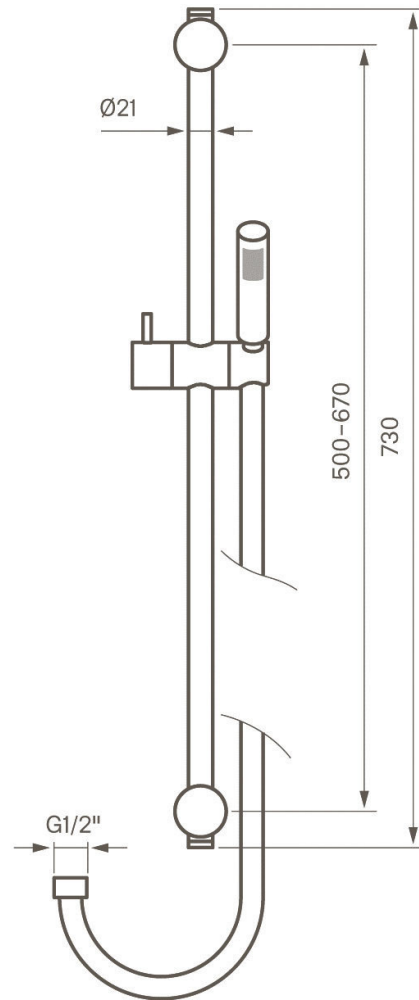

Tapwell

Drift & Underhåll

ZSAL 109

Duschset Jet i krom. Free fixation och handdusch i metall. Justerbara väggfästen 50-67 cm.

RSK nummer:
Krom 8191060

Handdusch: ZDOC067
Glider: ZSAL173
Slang: ZFLO001

Rengöring