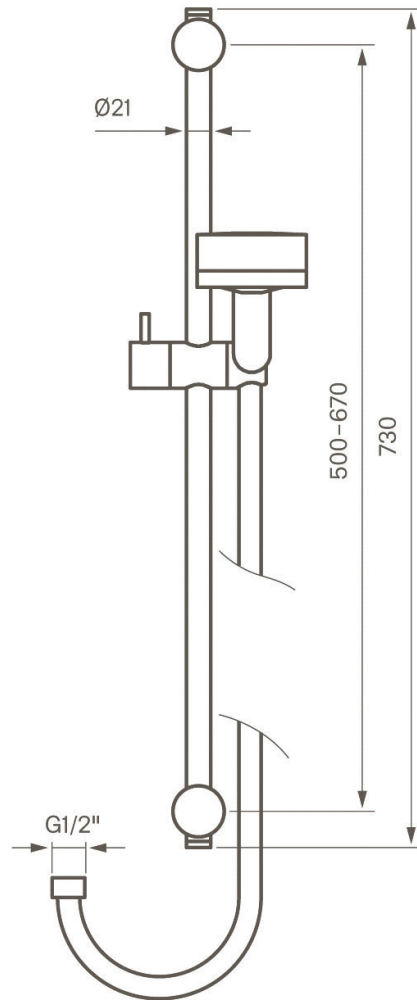

### ZSAL 105

Duschset Majorca i krom. Free fixation och massagehanddusch. Justerbara väggfästen 50-67 cm.

RSK nummer:  
Krom 8197756

Handdusch: ZDOC070  
Glider: ZSAL173  
Slang: ZFLO001