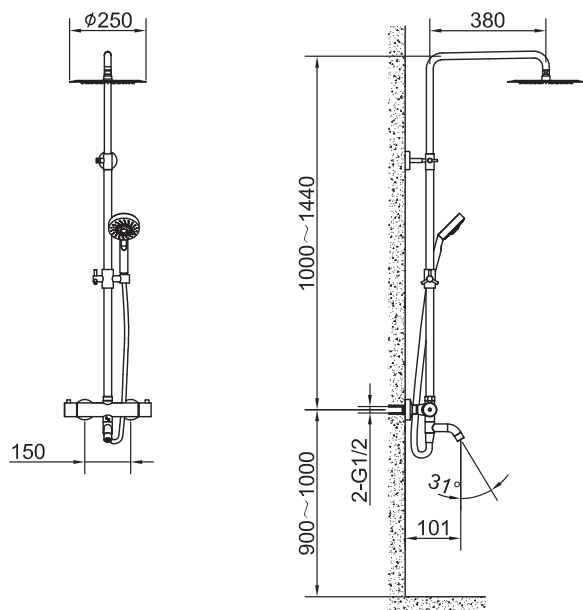

EDITION: 2017-09-17

Steel Pleasure 3 Shadow

Takduschset i rostfritt stål. Termostatblandare med integrerad omkastare och infällbar badkarspip. Slang anti-twist. Tre funktioner: takdusch, handdusch och badkarspip.

Art nr	RSK	Pris
20028	8282880	15995:-

Tekniska data:

CC 150, excentrar för CC 160 medföljer
Justerbar duschstång: 1000-1440 mm
Justerbart övre väggfäste: CC 70-129 mm från väggen
Duschslang: 1,5 m
Takdusch: Ø250 mm
Cylindrisk handdusch

MÅTT

Typgodkännande
nr: 1354 - 1356