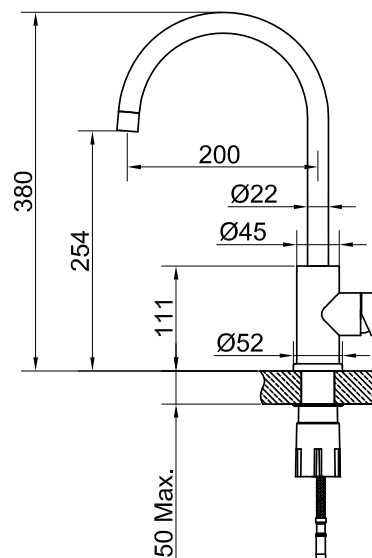

Tekniska data:

Håltagning: 35 mm

Vridbar: 110°

Diskmaskinavstängning

MÅTT