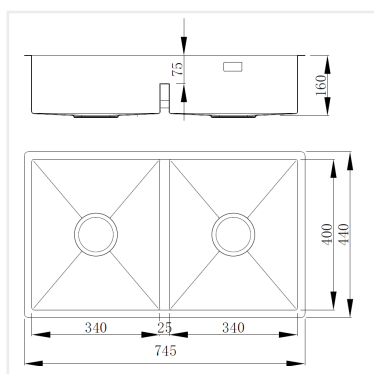

**PRODUKTBESKRIVNING:**

En kraftig diskåda i 1,2 mm rostfritt stål med borstad yta och kryssknäckt botten. Med låg mellanvägg.

Levereras med vattenlås, korgventil och bräddavloppsanslutning

SKÅPSTORLEK:**MÅTT:**

Yttermått:	745 x 440 mm
Innermått:	340/340 x 400 mm
Djup:	160 mm
Invändig hörnradie:	5 mm
Utvändig hörnradie:	10 mm
Materialtjocklek:	1,2 mm

**MONTERINGSSÄTT:**

-  Inbyggnad
-  Undermontering
-  Underlimning
-  Planlimning
-  Isvetsning