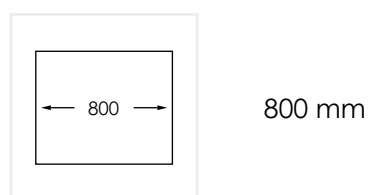

**PRODUKTBESKRIVNING:**

En kraftig diskåda i 1,2 mm rostfritt stål med borstad yta och kryssknäckt botten. Med låg mellanvägg.

Levereras med vattenlås, korgventil och bräddavloppsanslutning

SKÅPSTORLEK:**MÅTT:**

Yttermått:	745 x 440 mm
Innermått:	340/340 x 400 mm
Djup:	160 mm
Invändig hörnradie:	5 mm
Utvändig hörnradie:	10 mm
Materialtjocklek:	1,2 mm

**MONTERINGSSÄTT:**

-  Inbyggnad
-  Undermontering
-  Underlimning
-  Planlimning
-  Isvetsning