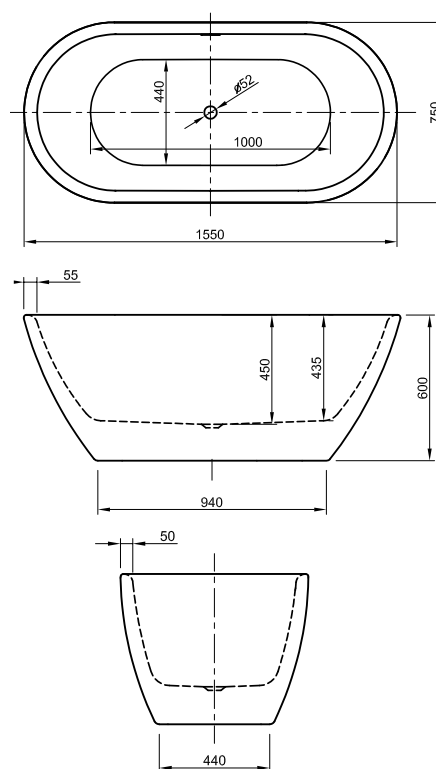

Ritning:

Nordhem förbehåller sig rätten att utan föregående meddelande göra ändringar i produktens tekniska specifikation.

NORDHEM VÄRME AB

Utängarna 26
SE - 417 48 Göteborg
Telefon: 031-23 25 27
Fax: 031-55 55 79
info@nordhem.se
www.nordhem.se