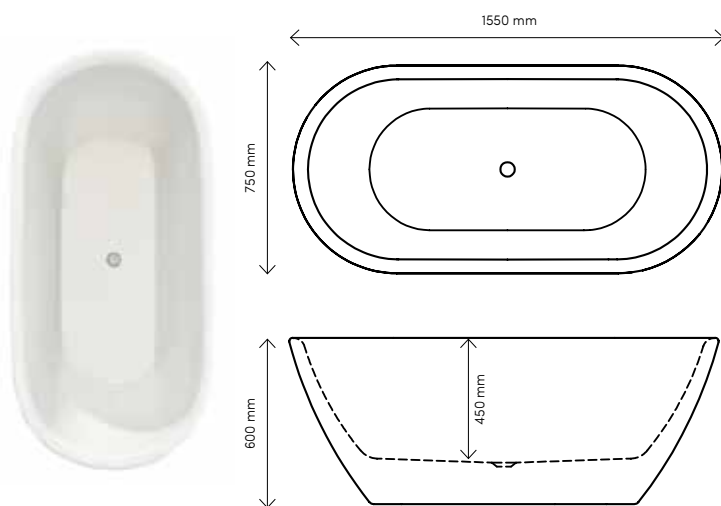

PRODUKTBLAD BADKAR

LILLEBY

Art.nr. BL1575LFD

RSK-nr. 7351342

GTIN. 7340100017823

Tekniska specifikationer:

Material:	Vit Lucite® gjut-akryl 5 mm Dubbelmantlad	Mått:	1550 x 750 mm	Innehåll:	1st	Utlopps rör
		Totalhöjd:	600 mm			
	Glasfiberförstärkning	Baddjup:	450 mm			
Rygglutning:	Dubbel	Volym:	190 liter			
Placering:	Fristående	Vikt badkar:	42 kg (exkl. emballage)			

Översiktsbild: