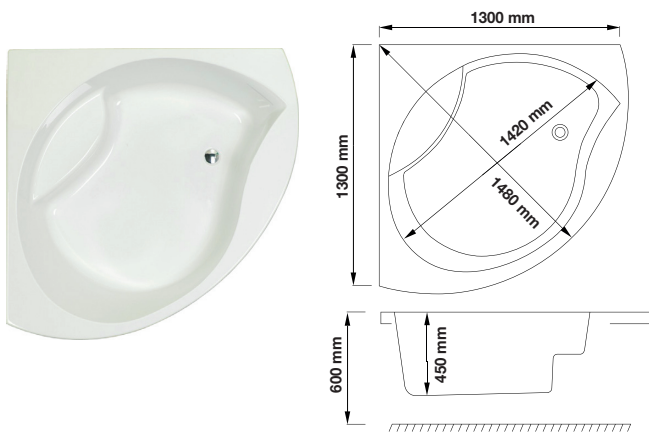

PRODUKTBLAD BADKAR GLIMMINGE

Art.nr. BG1313NLE

RSK-nr. 7303173

GTIN. 7340100014365

Tekniska specifikationer:

Material:	Vit sanitetsakryl 5 mm	Mått:	1300 x 1300 mm	Innehåll:	2st	Metallskena
	Glasfiberförstärkning	Totalhöjd:	600 mm		5st	Gängad stång M10/M12
	Baseboard 18mm	Baddjup:	450 mm		15st	Mutter M10/M12
	Norduritförstärkning	Volym:	295 liter		8st	Självborrande skruv 19mm
Rygglutning:	Enkel	Vikt badkar:	38 kg (exkl. emballage)		5st	Ben 40mm
Placering:	Hörn				5st	Fot till ben
					1st	Pop-up ventil
					1st	Utloppsrör
					1st	Vinkelkoppling

Översiktsbild: