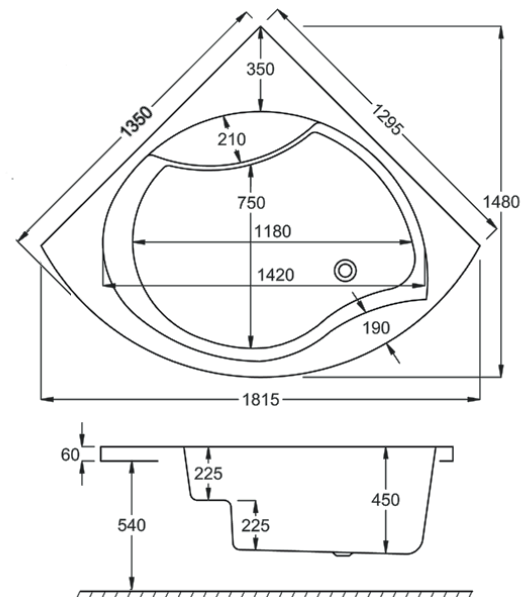

Ritning:

Nordhem förbehåller sig rätten att utan föregående meddelande göra ändringar i produktens tekniska specifikation.

< Besök vår hemsida

NORDHEM VÄRME AB

Utängarna 26
SE - 417 48 Göteborg
Telefon: 031-23 25 27
Fax: 031-55 55 79
info@nordhem.se
www.nordhem.se