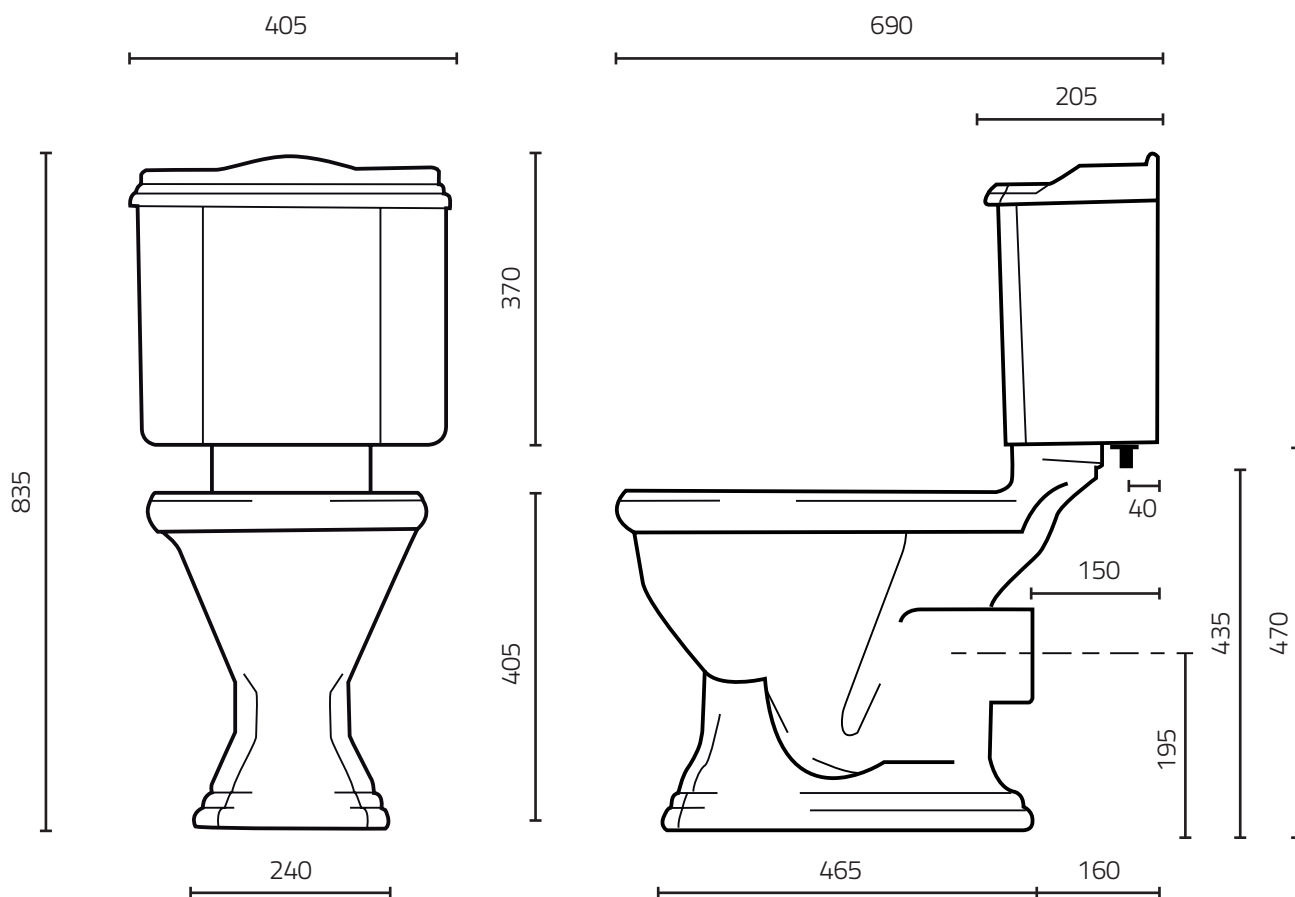

Måttskiss

TOALETT 788W/789W-C

Mått i mm

Miller

FINE BATHROOM INTERIORS