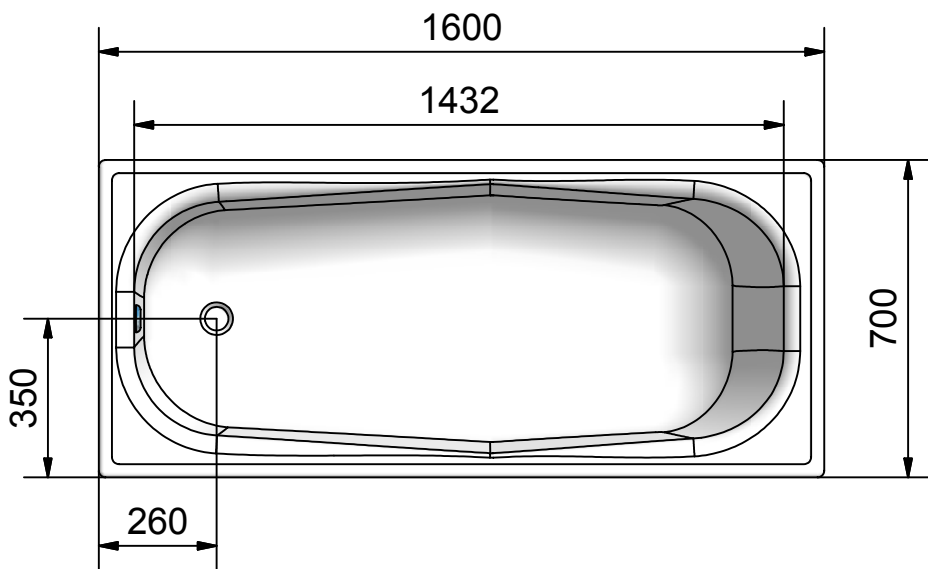

S Måttitning Emaljbadkar

GB Measurements Enamelled baths

130

140

150

160

170

 **SVEDBERGS[®]**