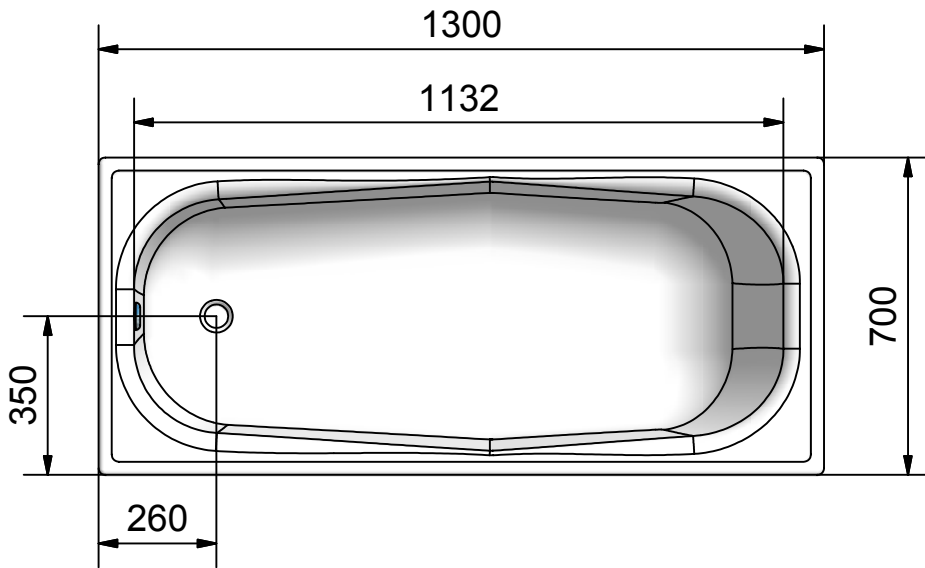

S Måttitning Emaljbadkar

GB Measurements Enamelled baths

130

140

150

160

170

 **SVEDBERGS[®]**