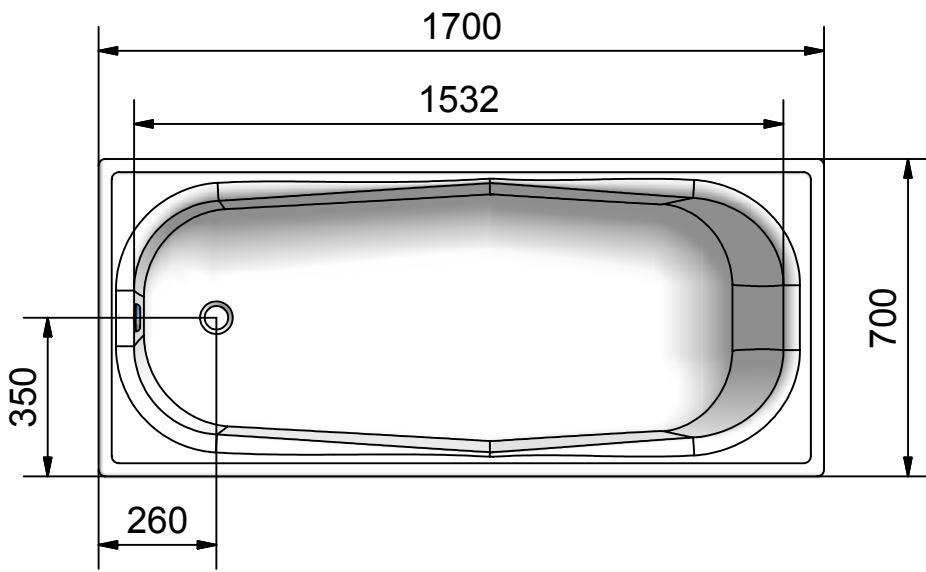

S Måttitning Emaljbadkar

GB Measurements Enamelled baths

130

140

150

160

170

 **SVEDBERGS[®]**