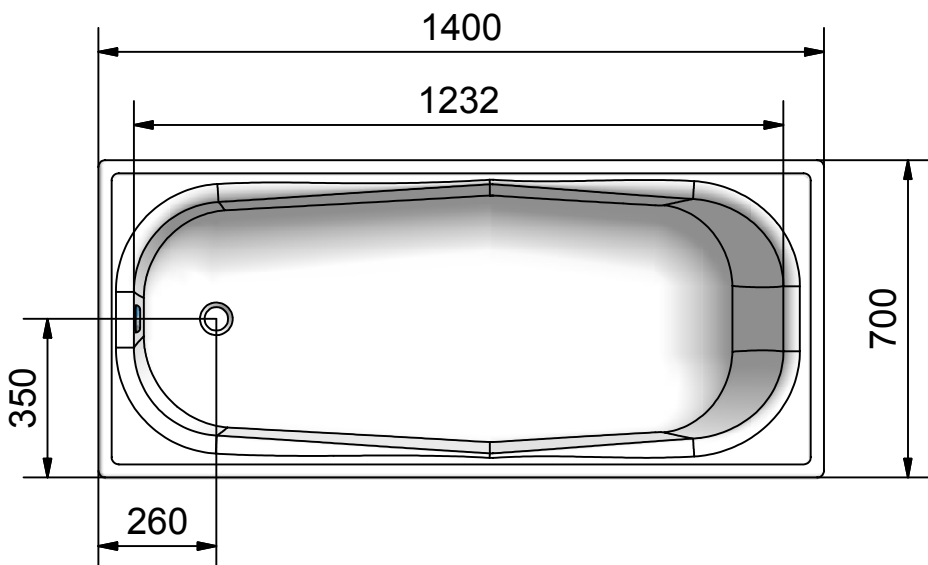

S Måttitning Emaljbadkar

GB Measurements Enamelled baths

130

140

150

160

170

 **SVEDBERGS[®]**