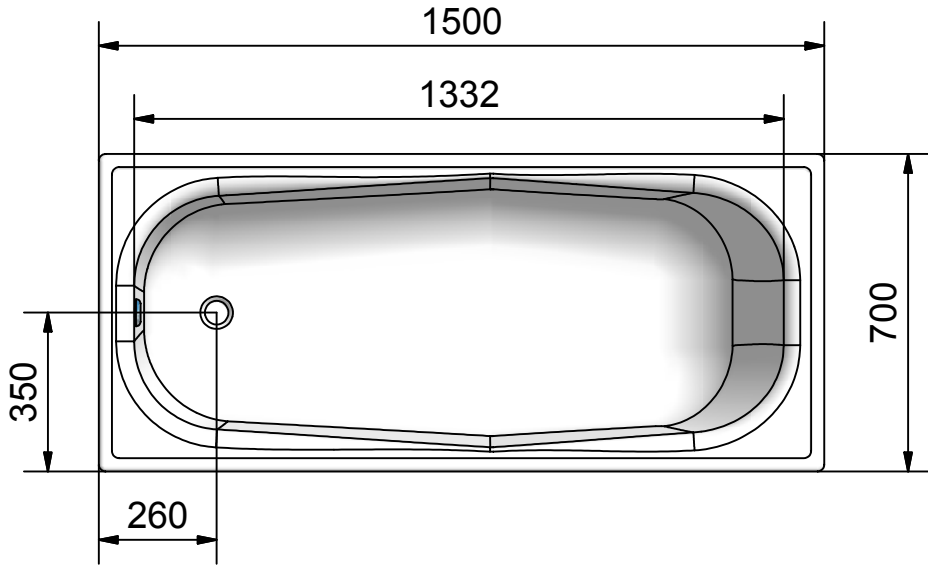

S Måttitning Emaljbadkar

GB Measurements Enamelled baths

130

140

150

160

170

 **SVEDBERGS[®]**