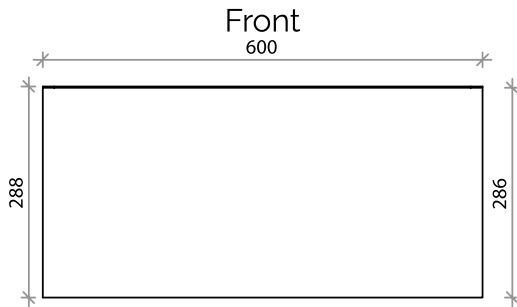

SQ2 60 kabinet

SKU: 30010074

Farve:

Mat hvid

Størrelse H/L/D:

28.8cm / 60cm / 45cm

Vægt:

16.5kg netto

SQ2 60 kabinet Detaljer: