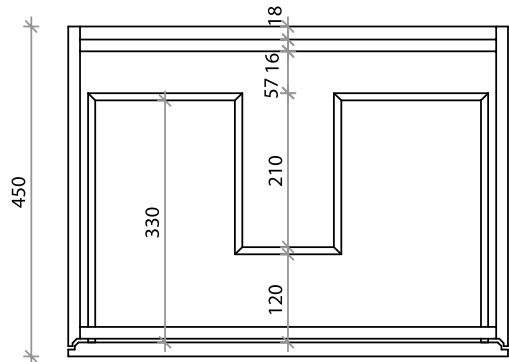

SQ2 60 kabinet

SKU: 30010074

Farve:

Mat hvid

Størrelse H/L/D:

28.8cm / 60cm / 45cm

Vægt:

16.5kg netto

SQ2 60 kabinet Detaljer: