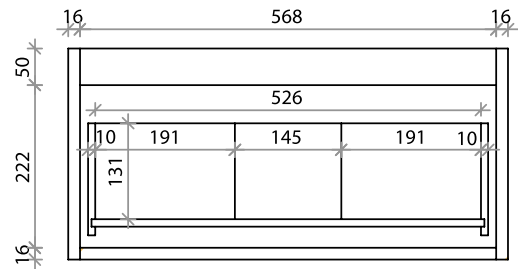

SQ2 60 kabinet

SKU: 30010074

Farve:

Mat hvid

Størrelse H/L/D:

28.8cm / 60cm / 45cm

Vægt:

16.5kg netto

SQ2 60 kabinet Detaljer: