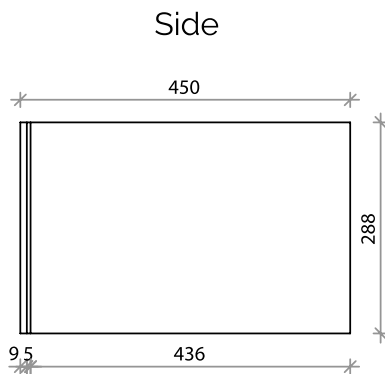

SQ2 60 kabinet

SKU: 30010074

Farve:

Mat hvid

Størrelse H/L/D:

28.8cm / 60cm / 45cm

Vægt:

16.5kg netto

SQ2 60 kabinet Detaljer: