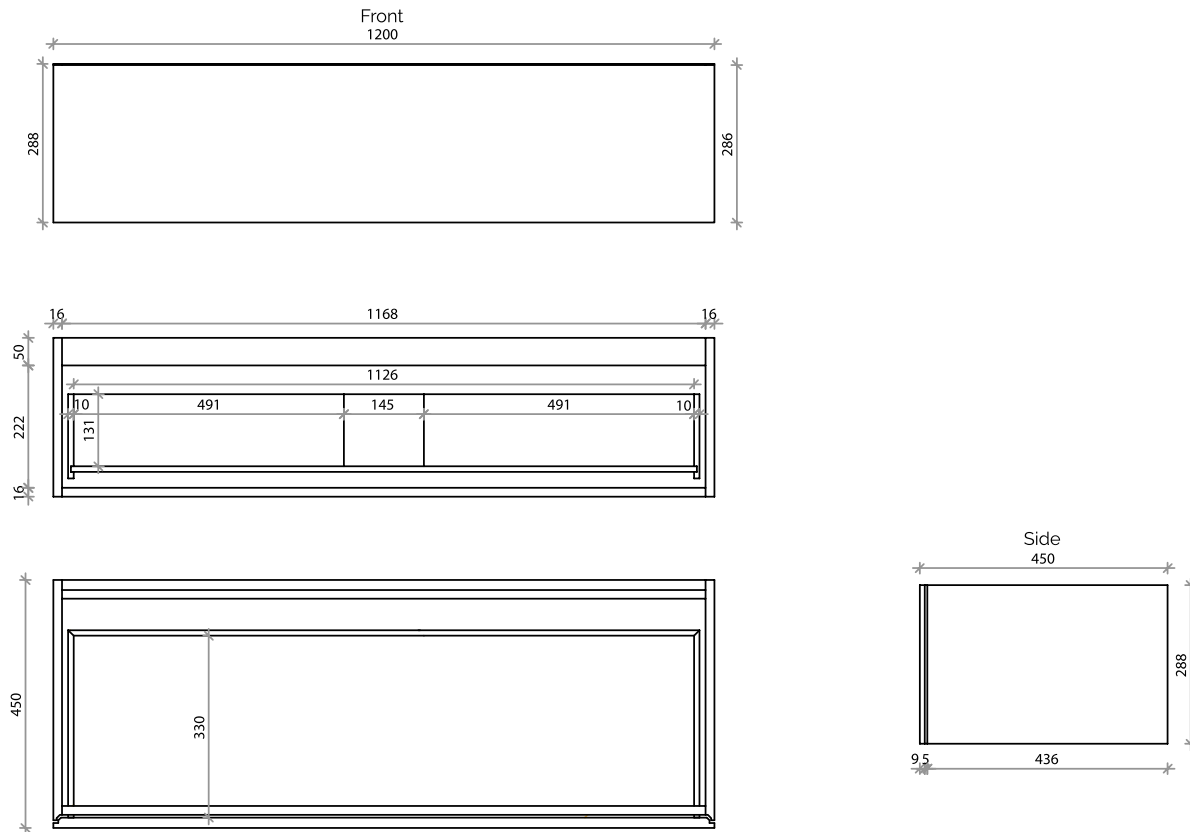

## SQ2 120 kabinet

SKU: 30010091

**Färg:** Matt vit  
**Storlek:** 28.8cm / 120cm / 45cm  
**Vikt:** 45kg netto

**SQ2 120 kabinet Detaljer:**