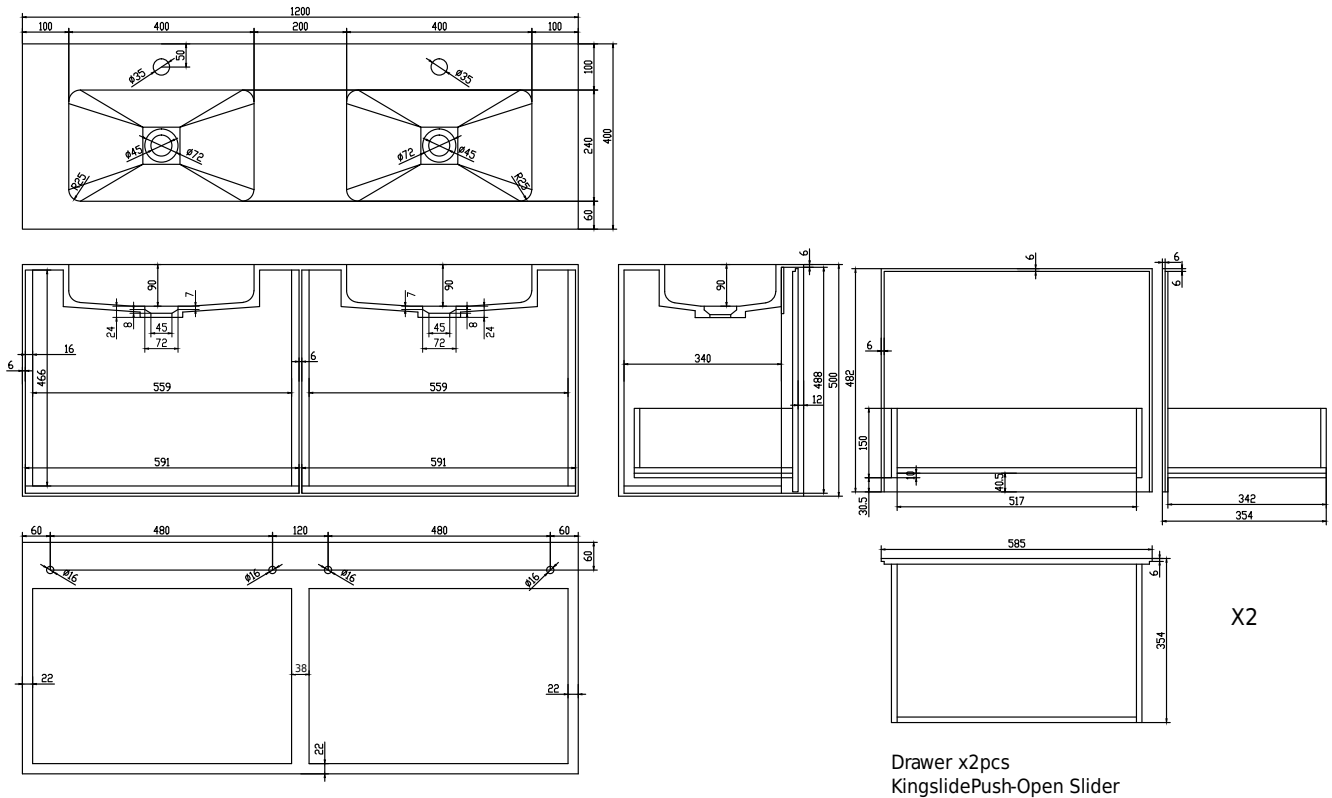

# Nexø 120 double kabinet

SKU: 30010110

Drawer x2pcs  
 KingslidePush-Open Slider

**Farve:** Mat hvid Acovi®  
**Størrelse H/L/D:** 50cm / 120cm / 40cm  
**Vægt:** 70kg netto

**Nexø 120 double kabinet Detaljer:**