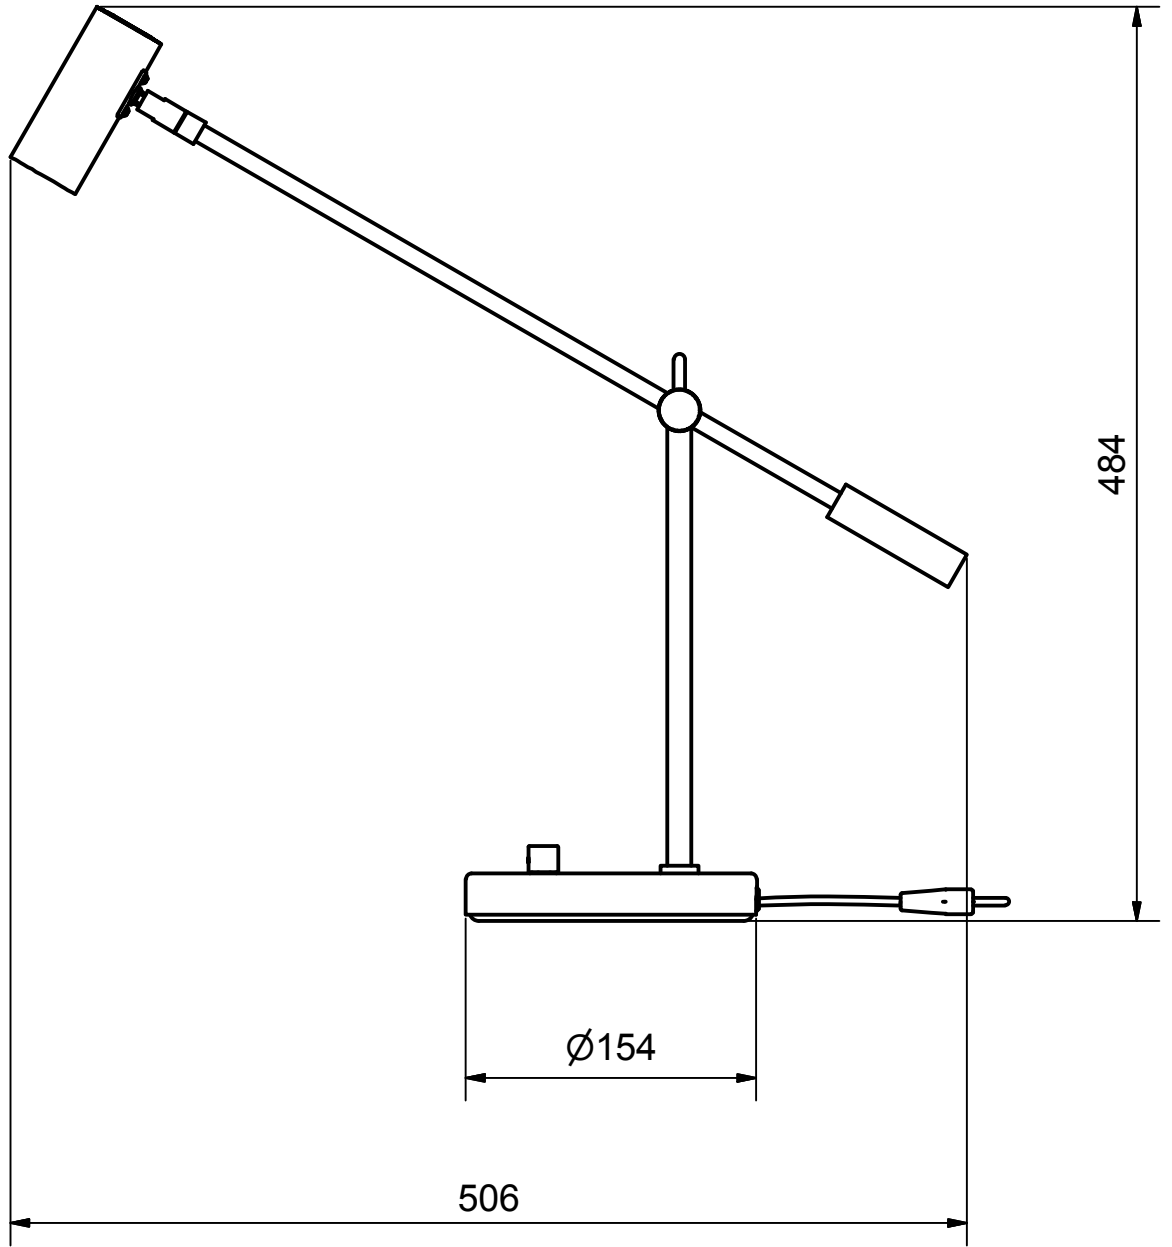

Benämning		Bordlampa 4751		Modellbeteckning		CATO LED	
 <b>BELID</b> <i>Since 1969</i> <b>SE-432 95 VARBERG, Sweden</b> Phone +46 340 62 30 00   Fax +46 340 62 30 27				Material		Konstruerad av	
				Dimension		Skala	
				Area mm2		Vikt kg	
				Ritad av		AÖ	
				Datum		2015-03-25	
				Ritnings.nr.		<b>B-4751 måttskiss</b>	