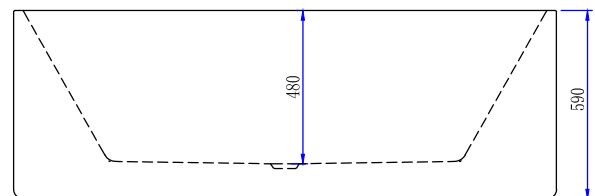

Distribueras av Dahl Sverige AB
Teknisk Support
Telefon: 020-58 30 00
E-post: tks@dahl.se

Skötselråd

Rengör ytan ofta så uppstår inte rengöringsproblem som smuts- och kalkfläckar så lätt. Badkaret bör rengöras efter varje användning. Använd milda rengöringsmedel och använd aldrig rengöringsmedel och rengöringsredskap som innehåller slipmedel som stålull och grön fibersvamp eftersom dessa kan skada ytan. Ett tips är att vaxa karet med ett bil eller båt vax, vilket gör att smutsen rinner lätt av vid sköljning efter avslutat bad.