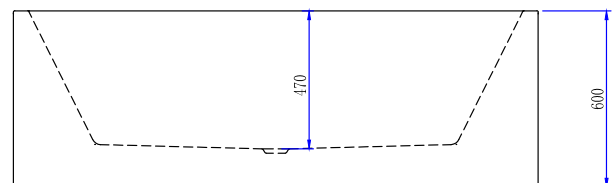

#### Alternà Piazza

Mått: 1 785 x 800 x 600 mm

Djup: 470 mm

Volym: 360 liter

Vikt: 73 kg

Art nr: 730 32 54

Distribueras av Dahl Sverige AB

Teknisk Support