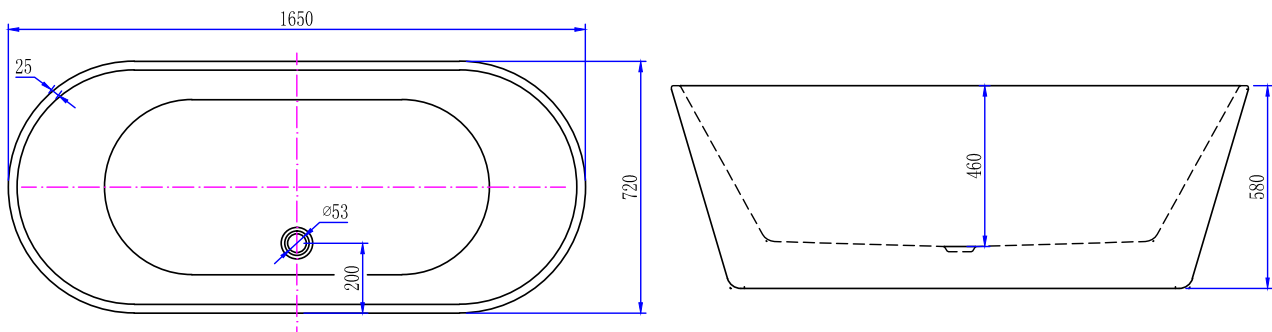

## Alterna Ovale

Alterna Ovale ett modernt badkar med generösa mått och hög finish. Finns i två storlekar. Karet är tillverkat i hållbar och lättskött sanitetsakryl. Det fristående badkaret har 4 st justerbara ben som är dolda. Badkaret levereras med kromad "pop-up" ventil och utloppssats.

#### Alterna Ovale

Mått: 1 650 x 720 x 580 mm  
 Djup: 460 mm  
 Volym: 255 liter  
 Vikt: 57 kg  
 Art nr: 730 32 51

Distribueras av Dahl Sverige AB  
 Teknisk Support  
 Telefon: 020-58 30 00  
 E-post: tks@dahl.se

#### Alterna Ovale

Mått: 1 780 x 800 x 560 mm

Djup: 450 mm

Volym: 280 liter

Vikt: 60 kg

Art nr: 730 32 52

Distribueras av Dahl Sverige AB

Teknisk Support