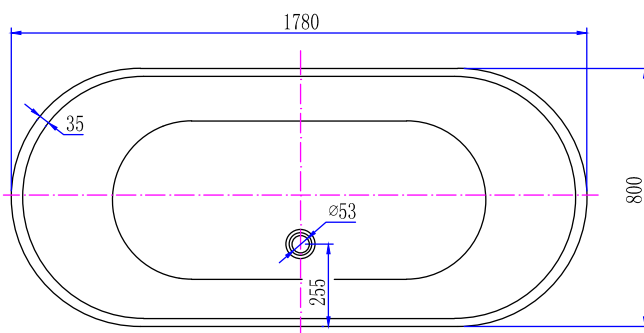

#### Alterna Ovale

Mått: 1 650 x 720 x 580 mm  
 Djup: 460 mm  
 Volym: 255 liter  
 Vikt: 57 kg  
 Art nr: 730 32 51

Distribueras av Dahl Sverige AB  
 Teknisk Support  
 Telefon: 020-58 30 00  
 E-post: tks@dahl.se

#### Alterna Ovale

Mått: 1 780 x 800 x 560 mm

Djup: 450 mm

Volym: 280 liter

Vikt: 60 kg

Art nr: 730 32 52

Distribueras av Dahl Sverige AB

Teknisk Support