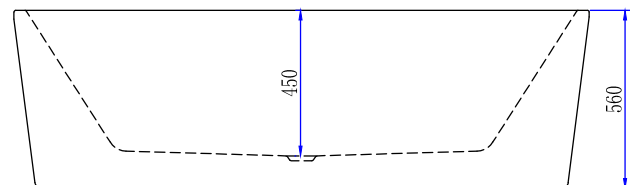

#### Alterna Ovale

Mått: 1 780 x 800 x 560 mm

Djup: 450 mm

Volym: 280 liter

Vikt: 60 kg

Art nr: 730 32 52

Distribueras av Dahl Sverige AB

Teknisk Support