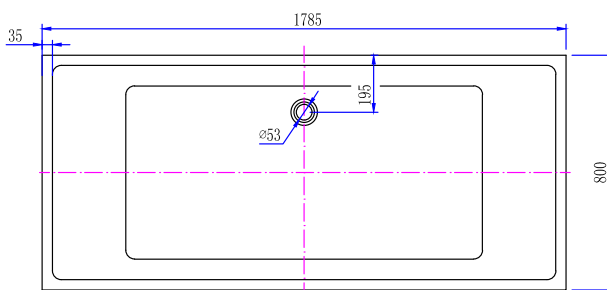

#### Alternà Piazza

Mått: 1 785 x 800 x 600 mm

Djup: 470 mm

Volym: 360 liter

Vikt: 73 kg

Art nr: 730 32 54

Distribueras av Dahl Sverige AB

Teknisk Support

#### Alterna Ovale

Mått: 1 650 x 720 x 580 mm  
 Djup: 460 mm  
 Volym: 255 liter  
 Vikt: 57 kg  
 Art nr: 730 32 51

Distribueras av Dahl Sverige AB  
 Teknisk Support  
 Telefon: 020-58 30 00  
 E-post: tks@dahl.se

#### Alterna Ovale

Mått: 1 780 x 800 x 560 mm

Djup: 450 mm

Volym: 280 liter

Vikt: 60 kg

Art nr: 730 32 52

Distribueras av Dahl Sverige AB

Teknisk Support