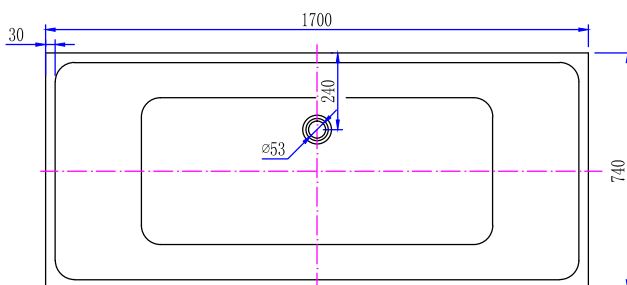

#### Alterna Piazza

Mått: 1 700 x 740 x 590 mm  
 Djup: 480 mm  
 Volym: 305 liter  
 Vikt: 66 kg  
 Art nr: 730 32 53

Distribueras av Dahl Sverige AB  
 Teknisk Support  
 Telefon: 020-58 30 00  
 E-post: tks@dahl.se

#### Alternà Piazza

Mått: 1 785 x 800 x 600 mm

Djup: 470 mm

Volym: 360 liter

Vikt: 73 kg

Art nr: 730 32 54

Distribueras av Dahl Sverige AB

Teknisk Support

#### Alterna Ovale

Mått: 1 650 x 720 x 580 mm  
 Djup: 460 mm  
 Volym: 255 liter  
 Vikt: 57 kg  
 Art nr: 730 32 51

Distribueras av Dahl Sverige AB  
 Teknisk Support  
 Telefon: 020-58 30 00  
 E-post: tks@dahl.se

#### Alterna Ovale

Mått: 1 780 x 800 x 560 mm

Djup: 450 mm

Volym: 280 liter

Vikt: 60 kg

Art nr: 730 32 52

Distribueras av Dahl Sverige AB

Teknisk Support