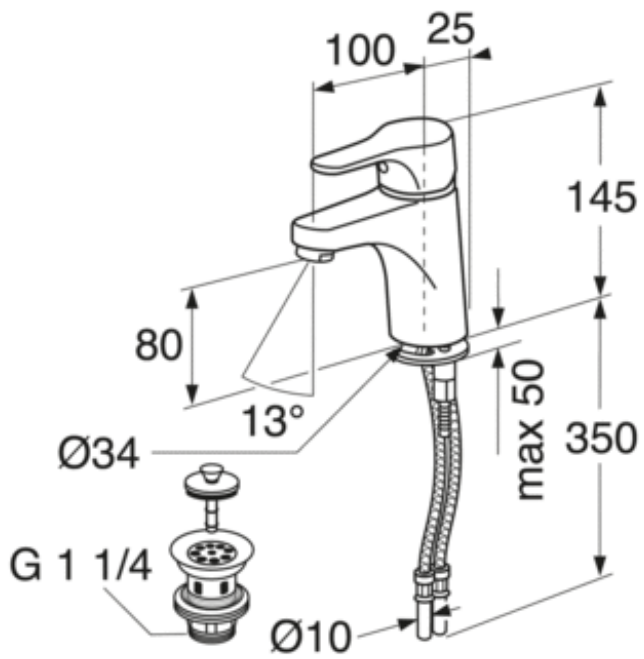

Måttskiss

LISTA PÅ ÅTERFÖRSÄLJARE

A MEMBER OF THE
VILLEROY & BOCH GROUP

Villeroy & Boch Gustavsberg AB
Box 400, 134 29 Gustavsberg
Tel: +46 (0) 8-570 391 00 | Fax +46 8 570 320 36
gustavsberg.se | e-post: info@gustavsberg.com