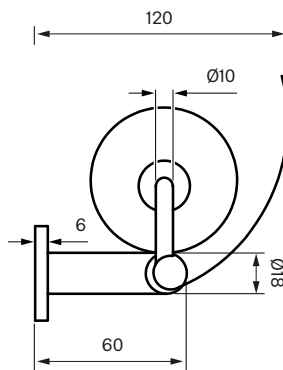

Tapwell

Drift & Underhåll

TA236

Toalettpappershållare med lock.

Art. nr:

Krom **9419179**

Mässing **9418678**

Rose Gold **9419181**