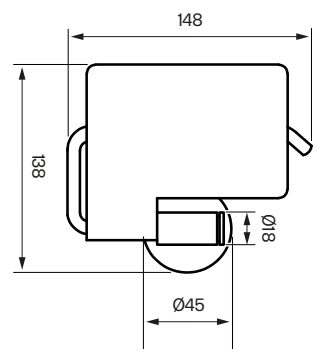

Tapwell

Drift & Underhåll

TA236

Toalettpappershållare med lock.

Art. nr:

Krom **9419179**

Mässing **9418678**

Rose Gold **9419181**