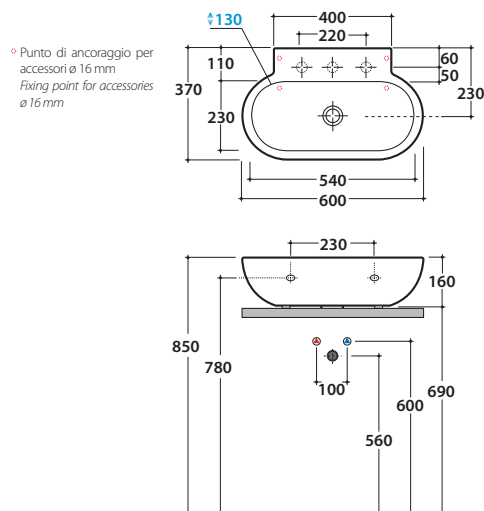

BOWL LAVABO

SB060.BI - SB061.BI

GLOBO

Cod. **SB060.BI**

Lavabo 60 predisposto a tre fori diaframmati.
Con foro troppo pieno. Installazione sospesa. Peso 14 kg
Completo di fissaggi.
Basin 60cm arranged for three tap holes.
Provided with overflow. Wall-hung mounted.
Fixing kit included.

Cod. **SB061.BI**

Lavabo 60 predisposto a tre fori diaframmati.
Con foro troppo pieno. Installazione appoggio. Peso 14 kg
Completo di fissaggi.
Basin 60cm arranged for three tap holes.
Provided with overflow. Sit-on installation.
Fixing kit included.

Cod. **PC6037**

Portasciugamani in ottone cromato.
Brass chromium-plated towel rail.

Dimensioni consigliate per foro su piano per lavabo da appoggio
Suggested dimensions for hole on counter. Sit-on basin