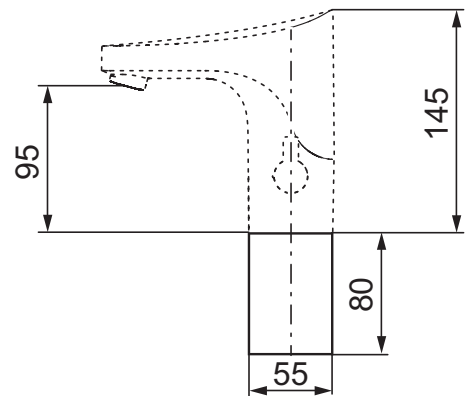

# Förhöjningsfot

---

- För 9000E Tronic
- För höjning av blandaren med 80 mm, möjliggör t.ex. påfyllning av flaskor
- Fot, längre pinnbult och mutter ingår

Utförande	FMM nr	RSK nr
Krom	1622-5000	848 31 56