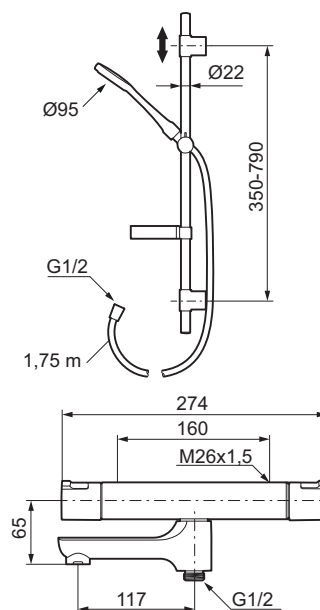

Består av:

Mora Cera Badkarsblandare (art.nr. 240000):

- Utloppspip med inbyggd omkastare
- Kompenserar temperatur- och tryckvariationer
- Säkerhetsspärr 38° och 42°
- Eco-stopp
- Piputsprång med väggbricka 181 mm
- Återströmningsskydd enligt EU-standard SS-EN 1717
- Extra greppvänliga vred, godkänd av reumatikerförbundet

Mora Cera Duschanordning (art.nr. 130316):

- Metallomspunnen slang 1750 mm, PVC- och BPA-fri innerslang
- Med tvålkopp
- Med variabelt c/c-mått för befintliga skruvhål
- Med antikalksystem "Easy-Clean"
- Valbar anslutning med/utan luftinblandning
- Luftinblandning ger komfortflöde vid 6 l/min, maxflöde 10 l/min