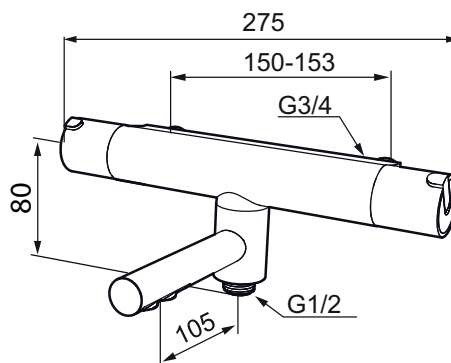

Mora Rexx T5 termostatblandare (150 c/c)

mora
ANNO 1927

Mora Rexx är essensen av skandinavisk design och funktionalitet. Serien är minimalistisk och med enkelheten i fokus. Dess precision är dess innovation. När tradition och hantverk samsas med moderna tillverkningsmetoder och inspirerande formgivning, blir resultatet Mora Rexx. Här i form av en vacker badkarsblandare med världsledande funktionalitet för säkerhet och komfort.

- **OBS! 150 c/c**
- Utloppspip med inbyggd omkastare
- Kompenserar temperatur- och tryckvariationer
- Säkerhetsspärr 38°
- Eco-stopp
- Piputsprång med väggbricka 182 mm
- Ansl. inv. G3/4
- Återströmningsskydd enligt EU-standard SS-EN 1717