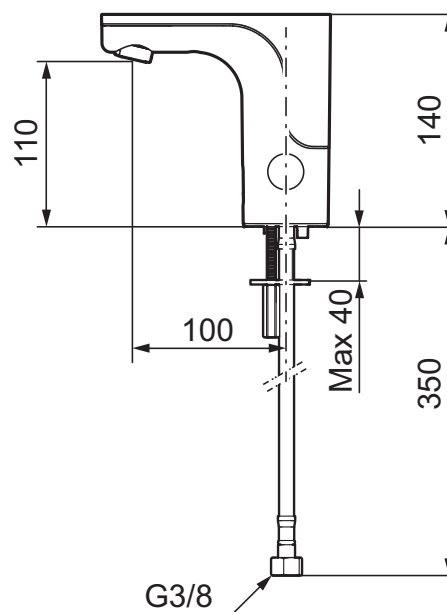

Mora MMIX Tronic

mora

ANNO 1927

Sensorstyrda blandare har sitt ursprung i offentliga miljöer, men börjar mer och mer hitta in i det moderna hemmet. Mora MMIX Tronic är en ny generation av svenskutvecklade sensorstyrda blandare med all teknik integrerad i blandarhuset, dvs ingen elektronik under tvättstället. Den sparar både vatten och energi, och är lika enkel att installera som en vanlig tvättställsblandare. Mora MMIX Tronic levereras förberedd för batteri- alt. nätdrift, men det är enkelt att ändra senare.

- För förblandat vatten, ett anslutningsrör
- Utan temperaturvred, batteridrift (inkl. batteri)
- Mjukstängande magnetventil
- Vandalsäkert utförande i metall
- Eco (energi- och vattenbesparande konstantflödesstrålsamlare, 5 l/min vid 2–6 bar)
- Spoltidsbegränsning, förhindrar översvämning
- Framspolningsfunktion 30 sek via sensorn
- Avstängning av flöde i 60 sek via sensorn, (används t.ex. vid rengöring)
- Låg strömförbrukning – Lång livslängd
- Kan genomspolas med hetvatten för legionella sanering
- IP-klass sensor: IP67
- Återströmningsskydd enligt EU-standard SS-EN 1717
- Miljövänliga material, Lead Free, Nickelfri

Installation:

- Enkel installation och service
- Anpassningsbar för batteridrift 6V och nätdrift 12V AC/DC
- Vid nätdrift 12V AC/DC krävs AC-adapter art.nr. 729478.AE och stickproppsadapter art.nr. 729470, alternativt transformator art.nr. 729475
- Automatisk justering av sensoravståndet
- Flexibla anslutningsrör i metallspunnen Soft PEX[®], lekande G3/8
- Hålmått Ø33,5-37 mm