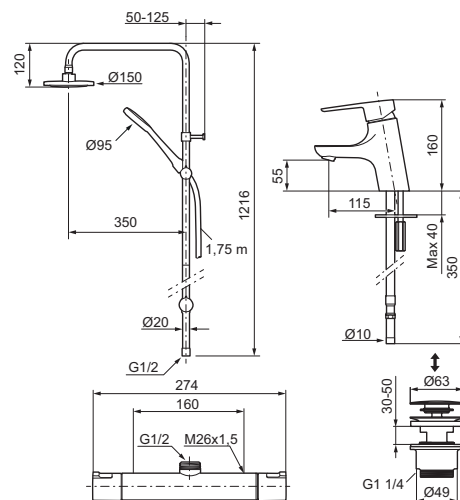

Mora Cera Bathroom Concept (160 c/c)

mora
ANNO 1927

Mora Cera dusch finns i flera varianter och är en del i en produktserie för att skapa ett enhetligt intryck och känsla i ditt hem. Välj bland takdusch-, handduschset eller ett helt badrumspaket. Hela Mora Cera-serien är utvecklad för att vara ett miljö och energisäkert val för hela familjen.

Består av:

Mora Cera duschblandare (art.nr. 241050):

- Kompenserar temperatur- och tryckvariationer
- Säkerhetsspärr 38° och 42°
- Eco-stopp
- Återströmningsskydd enligt EU-standard SS-EN 1717
- Extra greppvänliga vred, godkänd av reumatikerförbundet

Mora Cera Shower System (art.nr. 130005):

- Omkastare med keramisk tätning
- Metallomspunnen slang 1750 mm, PVC- och BPA-fri innerslang
- Med antikalksystemet "Easy-Clean"
- Duschröret kan kapas vid behov
- Justerbart väggfäste
- Omkastaren kan monteras med vredet framåt eller åt sidan
- Valbar anslutning med/utan luftinblandning
- Luftinblandning ger komfortflöde vid 6 l/min, maxflöde 10 l/min

Mora Cera tvätt m push down-ventil (art.nr. 243070.CA):

- ESS (energisparsystem)
- Mjukstängning med keramisk tätning
- Omställbar flödesbegränsning och temperaturspärr
- Eco (energi- och vattenbesparande konstantflödesstrålsamlare, 5 l/min vid 2–6 bar)