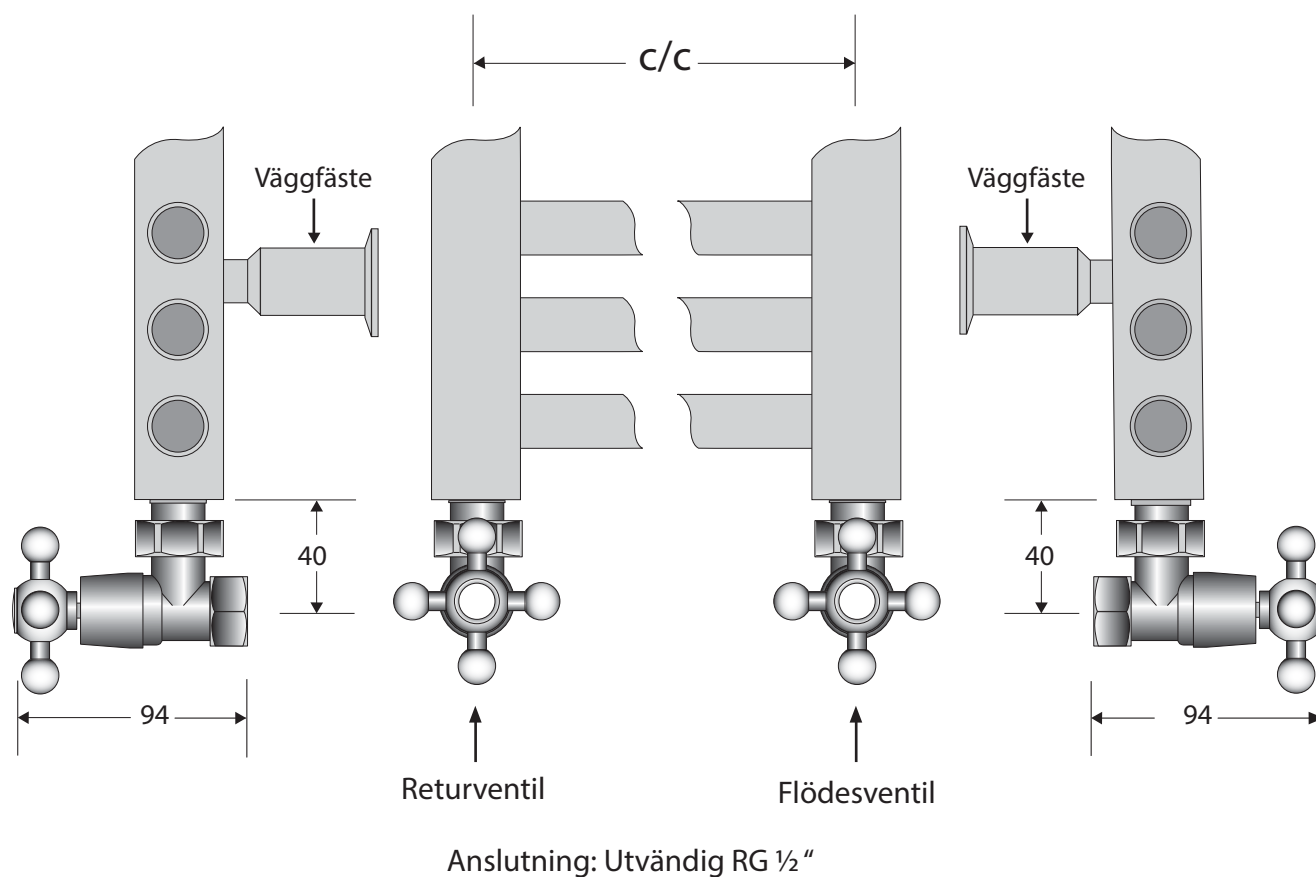

# Kromat ventilset vinkel VK51, "Classic"

för centralvärme / radiatorkrets

För centralvärme/radiatorkrets.3c 1.0 20150317

C/C-mått och ev. höjd/bredd mått återfinns på den utvalda handdukstorkens produktblad eller i Nordhems produktkatalog. Handdukstorken ska monteras av behörig VVS/EI-installatör. Ventil kan monteras spegelvänt.