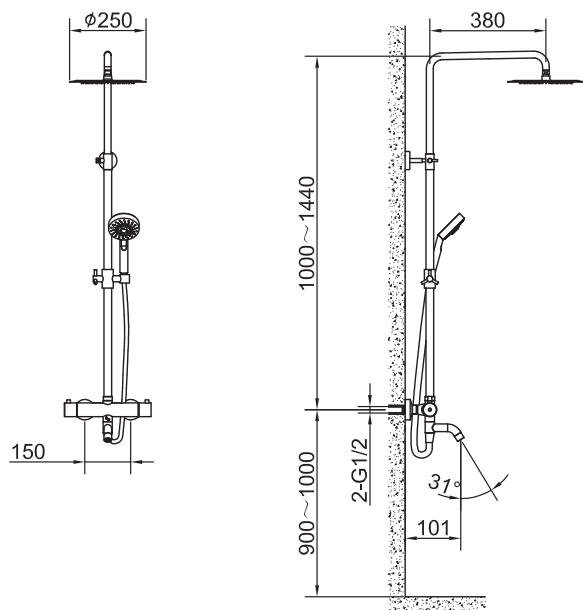

EDITION: 2017-02-24

Steel Pleasure 3 Sand

Takduschset i rostfritt stål. Termostatblandare med integrerad omkastare och infällbar badkarspip. Slang anti-twist. Tre funktioner: takdusch, handdusch och badkarspip.

Art nr   **RSK**   **Pris**

20026   8282847   13995:-

Tekniska data:

CC 150, excentrar för CC 160 medföljer
Justerbar duschstång: 1000-1440 mm
Justerbart övre väggfäste: CC 70-129 mm från väggen
Duschslang: 1,5 m
Takdusch: Ø250 mm
Cylindrisk handdusch

MÅTT

Typgodkännande
nr: 1354 - 1356