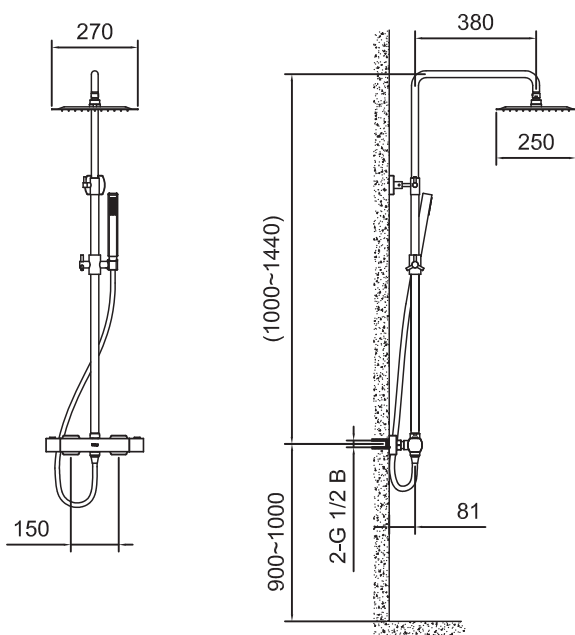

Steel Expression 2

Takduschset i rostfritt stål med tvålhylla. Temp-eratur- & tryckfalls-kompenserande termostat-blandare med Safe touch-funktion och integrerad omkastare. Två funktioner: takdusch och hand-dusch. Köp till badkar-spip. Finns även i 160 cc.

Art nr	RSK	Pris
20210	8282807	9995:-

Tekniska data:

CC 150, excentrar för CC 160 medföljer
Justerbar duschstång: 1000–1440 mm
Justerbart övre väggfäste: CC 70–129 mm från väggen
Duschslang: 1,5 m
Takdusch: 250x270 mm (BxD)
Hyllmått: 90x210 mm (BxD)

MÅTT

Typgodkännande
nr: 1354 - 1356