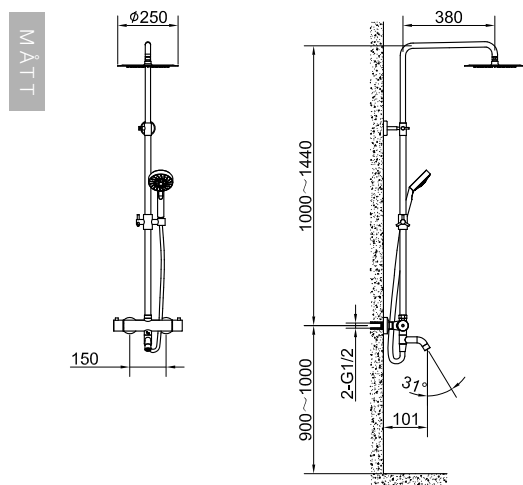

EDITION: 2015-08-12

Steel Pleasure 3

Takduschset i rostfritt stål. Termostatblandare med integrerad omkastare och infällbar badkarspip. Slang anti-twist. Tre funktioner: takdusch, handdusch och badkarspip. Köp till tvålhylla.

Art nr	RSK	Pris
20020	8344212	8995:-

Tekniska data:

CC 150, excentrar för CC 160 medföljer
Justerbar duschstång: 1000-1440 mm
Justerbart övre väggfäste: CC 70-129 mm från väggen
Duschslang: 1,5 m
Takdusch: Ø250 mm