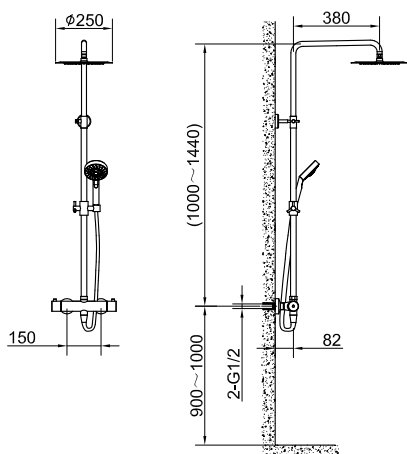

Steel Pleasure 2

Takduschset i rostfritt stål. Termostatblandare med integrerad omkastare. Slang anti-twist. Två funktioner: takdusch och handdusch. Köp till tvålhylla.

Art nr	RSK	Pris
20010	8344211	7995:-

Tekniska data:

CC 150, excentrar för CC 160 medföljer
Justerbar duschstång: 1000-1440 mm
Justerbart övre väggfäste: CC 70-129 mm från väggen
Duschslang: 1,5 m
Takdusch: Ø250 mm

MÅTT