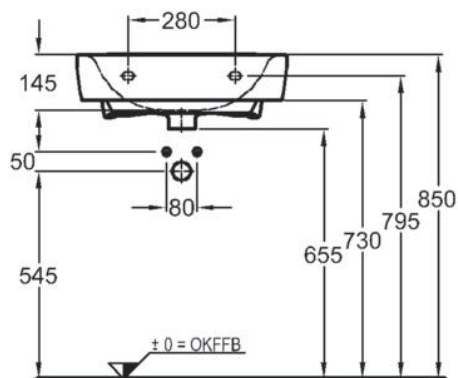

Ifö Renova Nr. 1 Plan tvättställ 85032 55 cm

Tvättställ 550 x 440 mm
För montering med bult och Renova underskåp.
Vit

Produkt	Ifö nr	RSK nr
Ifö Renova Nr. 1 Plan tvättställ 55 cm	85032	761 41 45

85032, 550x440 mm -
monteras på bult eller
underskåp

Passar till

Ifö Renova Nr. 1 Plan underskåp med
låda 48,5 cm, Ifö nr 44523 / RSK
7614145 och Ifö Renova Nr. 1 Plan
underskåp 48,5 cm, Ifö nr 44522 /
RSK 8972092