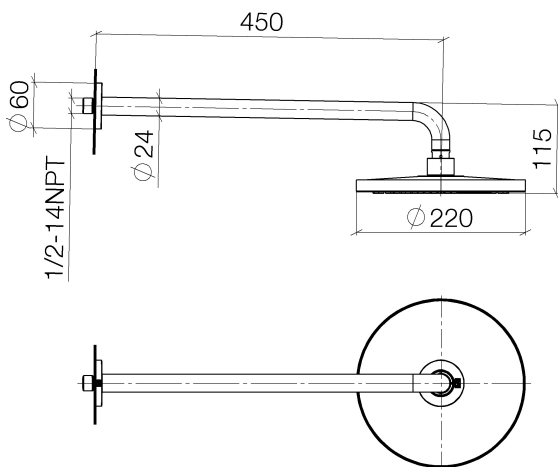

Dusch - Lissé

Regndusch med vägganslutning - krom

Artikelnummer: 28 649 970-00

- utsprång 450 mm
- Regnstråle
- med antikalk-system
- Regndusch Ø 220mm
- täckbricka Ø 60 mm
- anslutning 1/2"
- flöde max. 8,6 l/min
- Armaturgrupp enl. DIN 4109: 1
- Passar till Meta, Tara., VAIA, Lissé

krom

Måttritning

All information i mm / tum = mm x 0,0394

Dusch - Lissé
Regndusch med vägganslutning - krom
Artikelnummer: 28 649 970-00

Flödesdiagram

Dusch - Lissé

Regndusch med vägganslutning - krom

Artikelnummer: 28 649 970-00

Rekommenderade tillbehör

35 085 970 90
Inbyggd väggvinkel -

Dusch - Lissé

Regndusch med vägganslutning - krom

Artikelnummer: 28 649 970-00

Reservdelstlista

Nr.	Artikelnummer	Benämning	Monteringsmängd
1	04 30 31 032 00 90		1
2	09 17 20 120 90		1
3	09 14 10 150 90		2
4	09 27 97 015-00		1
5	90 11 03 070 00-00		1
6	09 23 01 075 90		1
7	04 12 05 092 00-00		1
8	09 30 09 069 90		1