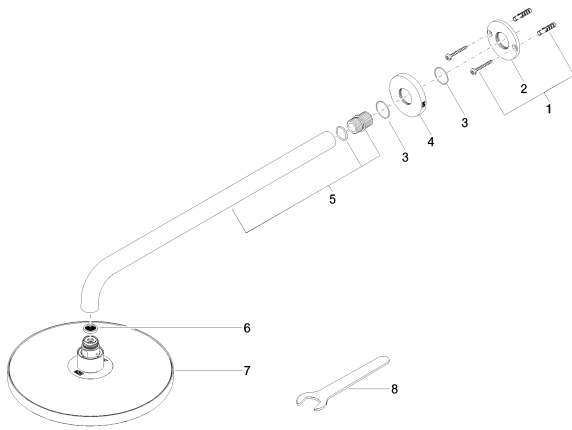

Dusch - Lissé

Regndusch med vägganslutning - krom

Artikelnummer: 28 649 970-00

- utsprång 450 mm
- Regnstråle
- med antikalk-system
- Regndusch Ø 220mm
- täckbricka Ø 60 mm
- anslutning 1/2"
- flöde max. 8,6 l/min
- Armaturgrupp enl. DIN 4109: 1
- Passar till Meta, Tara., VAIA, Lissé

krom

Måttritning

All information i mm / tum = mm x 0,0394

Dusch - Lissé
Regndusch med vägganslutning - krom
Artikelnummer: 28 649 970-00

Flödesdiagram

Dusch - Lissé

Regndusch med vägganslutning - krom

Artikelnummer: 28 649 970-00

Rekommenderade tillbehör

35 085 970 90
Inbyggd väggvinkel -

Dusch - Lissé

Regndusch med vägganslutning - krom

Artikelnummer: 28 649 970-00

Reservdelstlista

Nr.	Artikelnummer	Benämning	Monteringsmängd
1	04 30 31 032 00 90		1
2	09 17 20 120 90		1
3	09 14 10 150 90		2
4	09 27 97 015-00		1
5	90 11 03 070 00-00		1
6	09 23 01 075 90		1
7	04 12 05 092 00-00		1
8	09 30 09 069 90		1