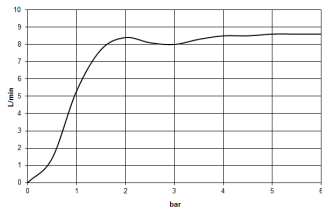

Dusch - Lissé
Regndusch med vägganslutning - krom
Artikelnummer: 28 649 970-00

Flödesdiagram