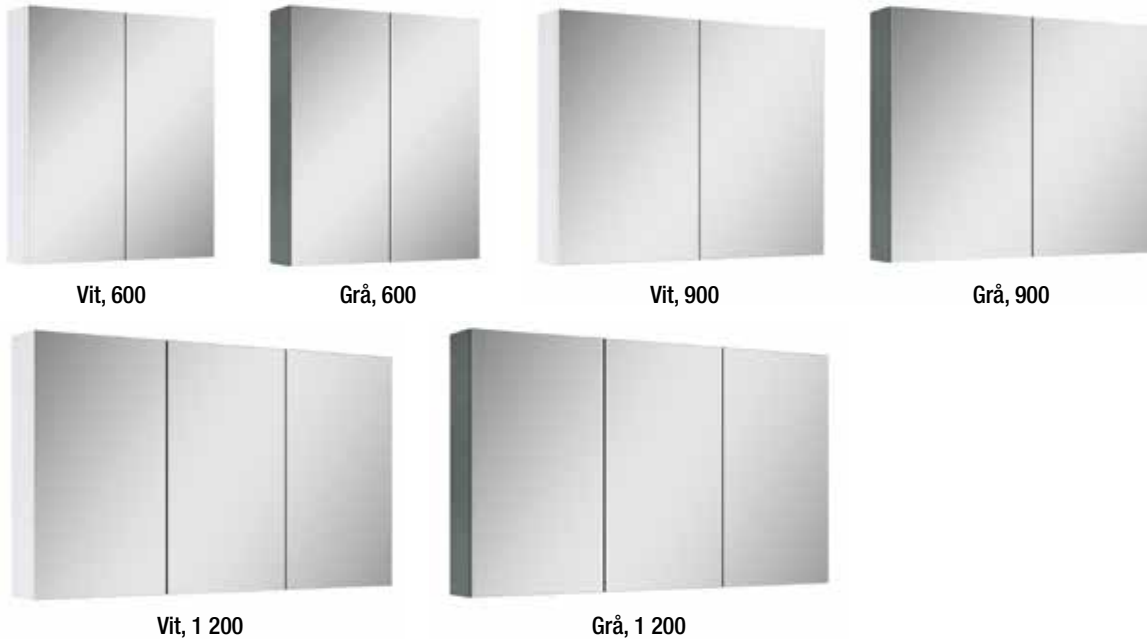

Alterna Ella spegelskåp

Vit, 600

Grå, 600

Vit, 900

Grå, 900

Vit, 1 200

Grå, 1 200

Alterna Ella spegelskåp med två flyttbara hyllplan i glas samt soft-close dörrar.

Produkt	Färg	Mått (bredd x höjd x djup)	Art nr
Spegelskåp 600	Vit	B 600 x H 700 x D 150	897 42 15
Spegelskåp 600	Grå	B 600 x H 700 x D 150	897 42 18
Spegelskåp 900	Vit	B 900 x H 700 x D 150	897 42 16
Spegelskåp 900	Grå	B 900 x H 700 x D 150	897 42 19
* Spegelskåp 1 200	Vit	B 1 200 x H 700 x D 150	897 42 17
* Spegelskåp 1 200	Grå	B 1 200 x H 700 x D 150	897 42 20

* Dörrarna är vändbara och kan vara höger- eller vänsterhängda.