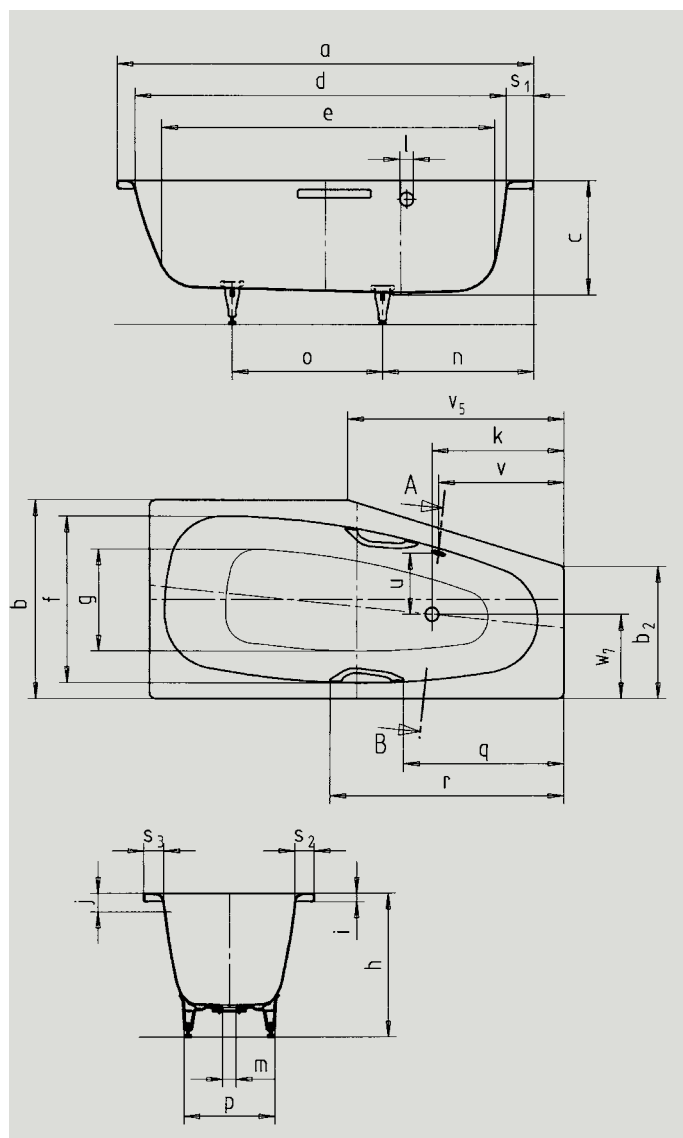

MINI vänster

MINI STAR vänster

- Platsbesparande form idealiskt för små badrum
- Ensitsbadkar med bräddavlopp på långsida
- Sparsam vattenförbrukning tack vare sina inre form
- Tillverkad i 3,5 mm emaljerad stål
- Handtag finns som tillval

Art. Nr		836	832
Yttre längd	a	1570	1570 mm
Yttre bredd	b; b ₂	700; 475	750; 500 mm
Djup	c	430	430 mm
Inre längd (ovantill)	d	1410	1410 mm
Inre längd (undertill)	e	1250	1250 mm
Inre bredd (ovantill)	f	600	600 mm
Inre bredd (undertill)	g	360	360 mm
Höjd med fötter	h	550-570	550-570 mm
Kanthöjd	i	32	32 mm
Avstånd ovkant till mitten av överfyllnadsskydd	j	70	70 mm
Avstånd karkant till mitten av överfyllnadsskydd	k	500	500 mm
Diameter överfyllnadsskydd	l	52	52 mm
Diameter avloppshål	m	52	52 mm
Avstånd kortsida till mitten av fot	n	570	570 mm
Avstånd mellan fötter	o	440	490 mm
Maxbredd mellan fötter	p	430	430 mm
Avstånd karkant (kortsida) till början av handtag (Mod. 837/833)	q	608	608 mm
Avstånd karkant (kortsida) till slut av handtag (Mod. 837/833)	r	886	886 mm
Kanttjocklek (kortsida;långsida;vid bräddavlopp)	s ₁ ; s ₂ ; s ₃	100; 48; 70	100; 60; 70 mm
Avstånd mellan c/c överfyllnads-/avloppshål	u	246	246 mm
Avstånd karkant till motten av överfyllnadshål	v	475	475 mm
Längd avsmalnad sida	v ₅	738	820 mm
Avstånd väggside till mitten av avloppshål	w ₇	295	320 mm
Vattenvolym** i liter		110	110
Vikt på det emaljerade karet i kg		45	52
Antislip		ø 288	ø 288 mm
Hel Antislip		600 x 220	600 x 220 mm

** Vattenvolym=vattenhöjd till bräddavlopp, minskat med 70 liter för kroppsvolym