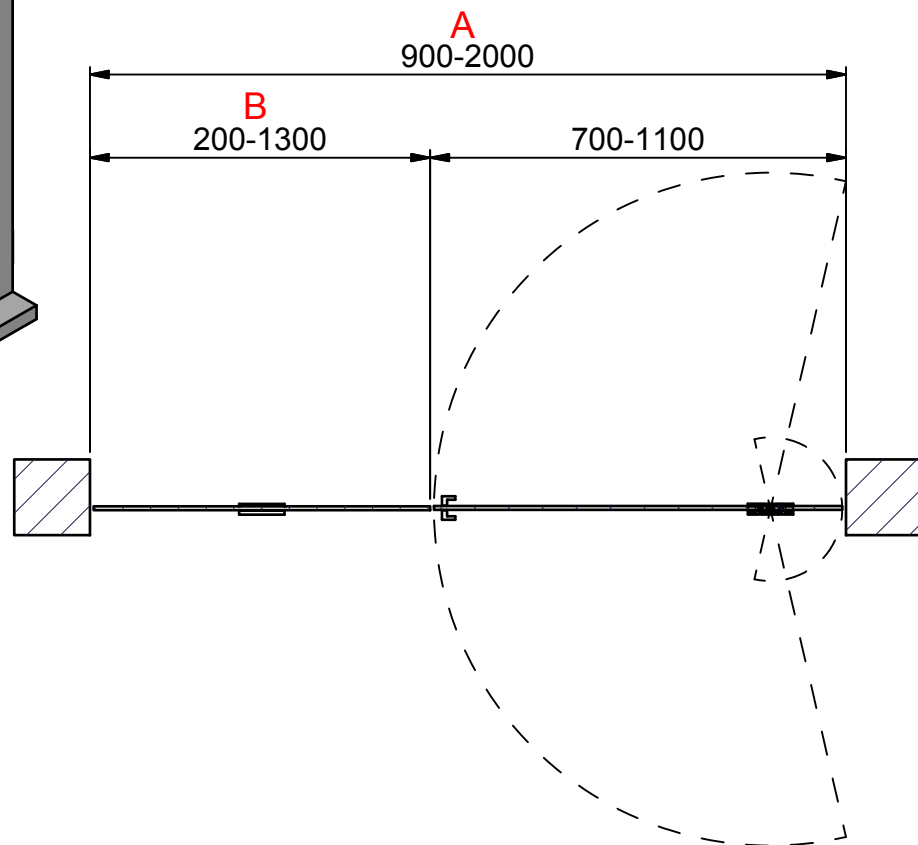

(1 : 20)

G-G (1 : 20)

INR

Beskrivning
EPIC Model 4 Right

Ritad av
CJN
Datum
2017-04-24

Ritningsnr
22037.01
Revision
C