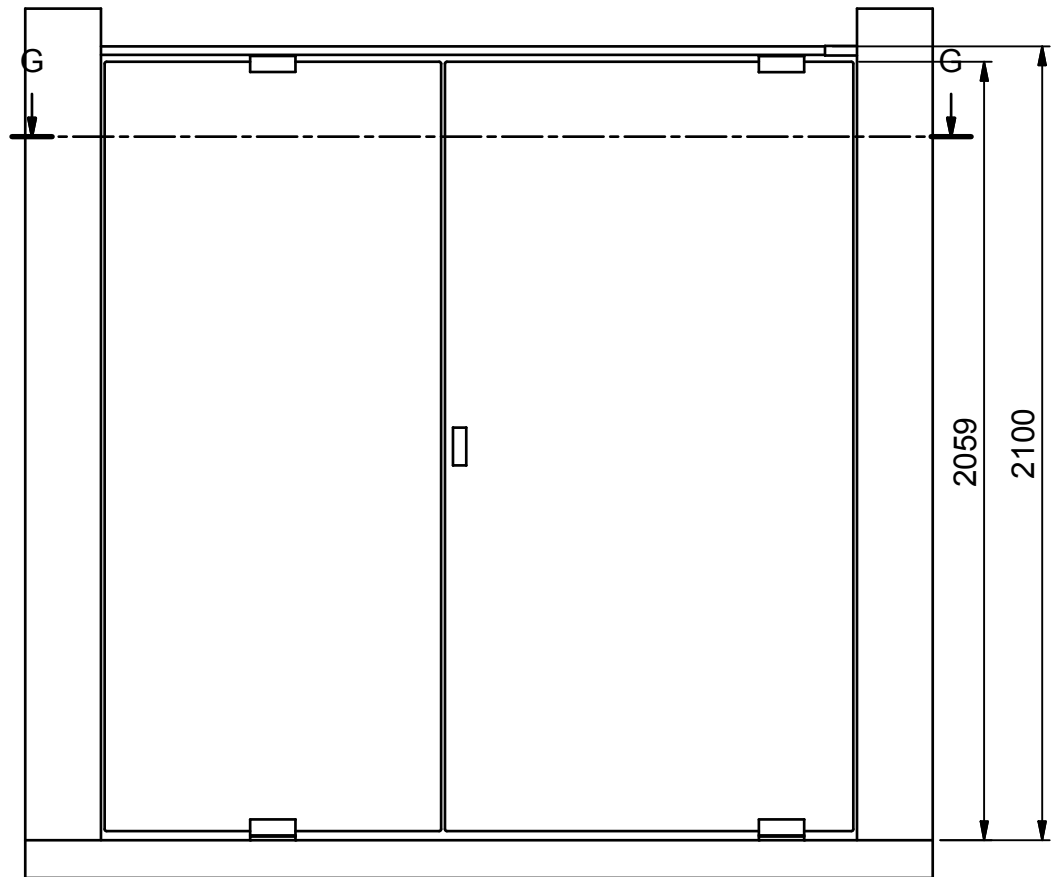

(1 : 20)

G-G (1 : 20)

INR

Beskrivning
EPIC Model 4 Right

Ritad av
CJN
Datum
2017-04-24

Ritningsnr
22037.01
Revision
C