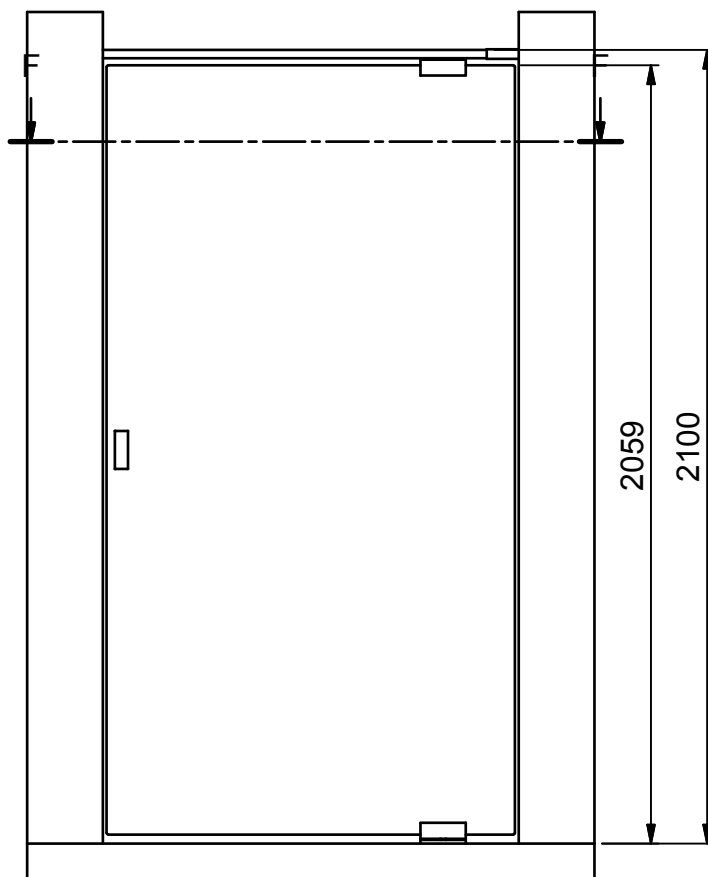

(1 : 20)

F-F (1 : 20)

INR

Beskrivning
EPIC Model 2 Right

Ritat av
CJN
Datum
2017-04-24

Ritningsnr
22020.01
Revision
C