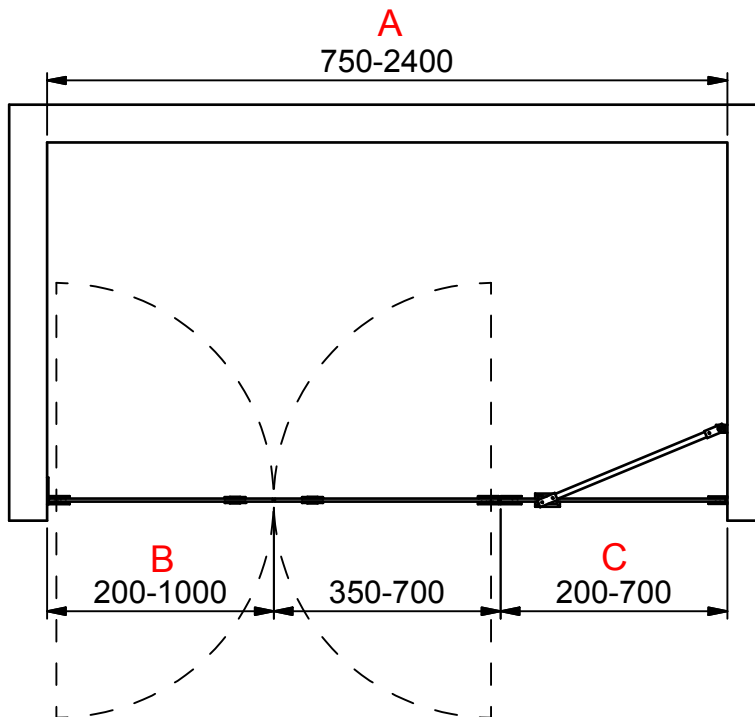

(1 : 20)

INR

Beskrivning
ARC Model 6 Left

Ritad av
MSN
Datum
2019-03-13

Ritningsnr
20043.01
Revision
C