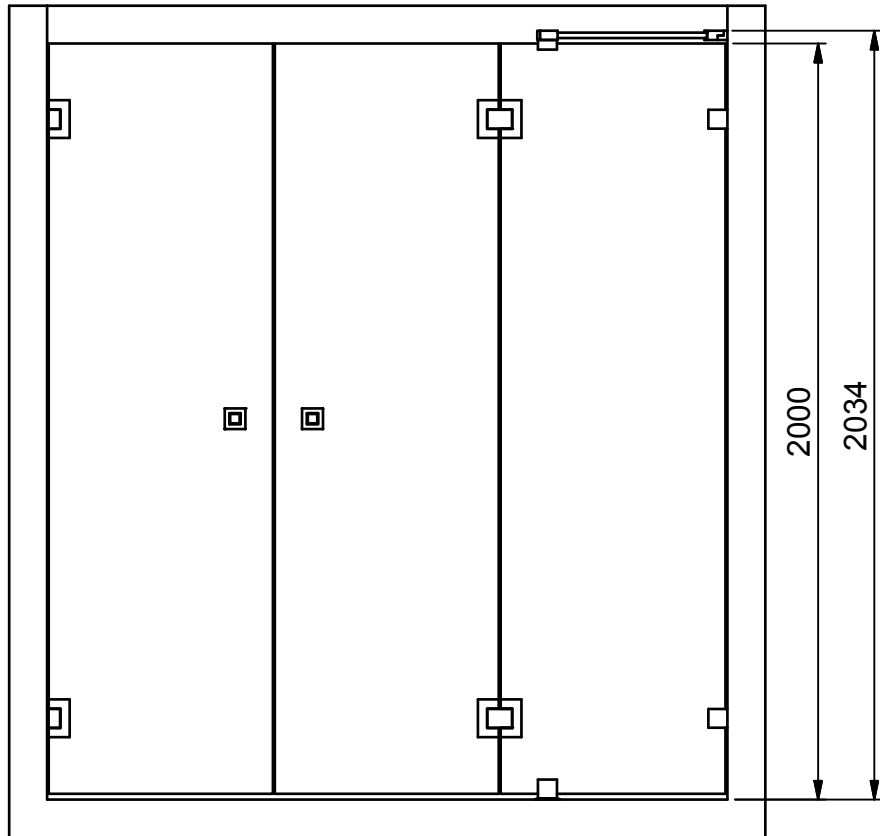

(1 : 20)

INR

Beskrivning
ARC Model 6 Left

Ritad av
MSN
Datum
2019-03-13

Ritningsnr
20043.01
Revision
C