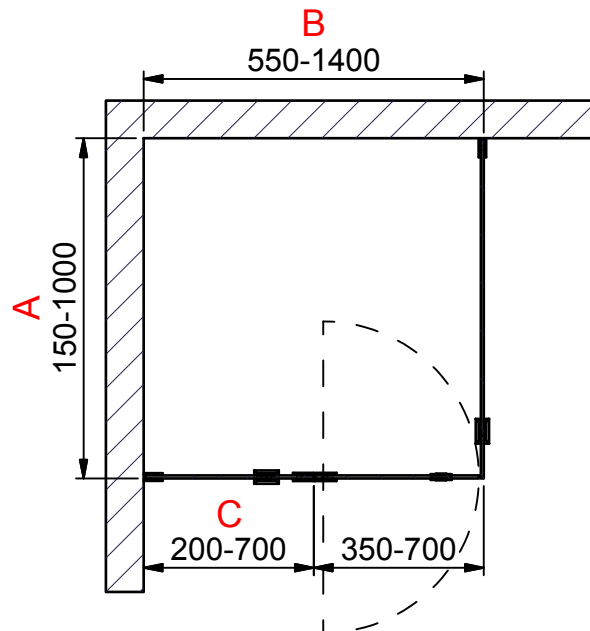

(1 : 20)

E-E (1 : 20)

INR

Beskrivning
ARC Model 15 Left

Ritat av
MSN
Datum
2017-04-12

Ritningsnr
20055.01
Revision
B