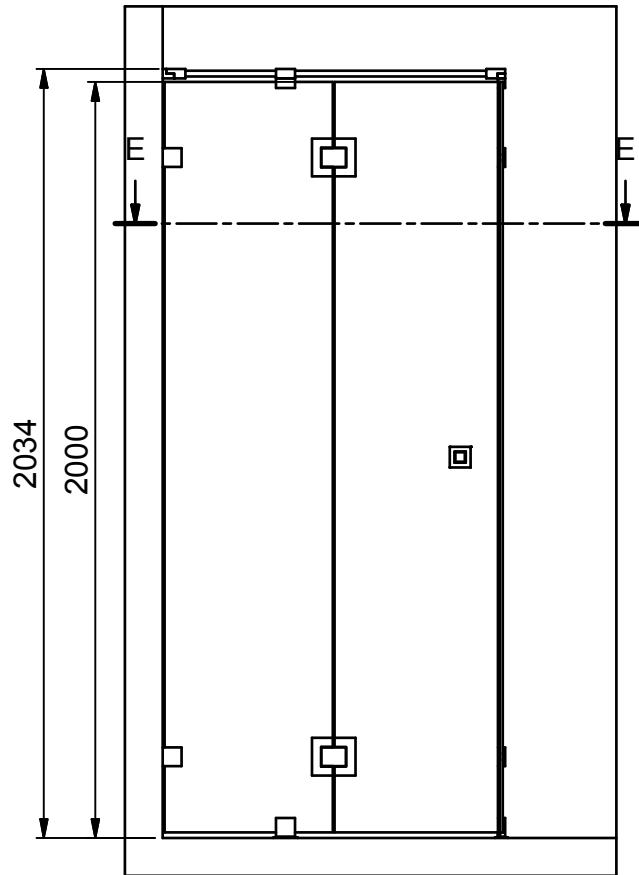

(1 : 20)

E-E (1 : 20)

INR

Beskrivning
ARC Model 15 Left

Ritat av
MSN
Datum
2017-04-12

Ritningsnr
20055.01
Revision
B