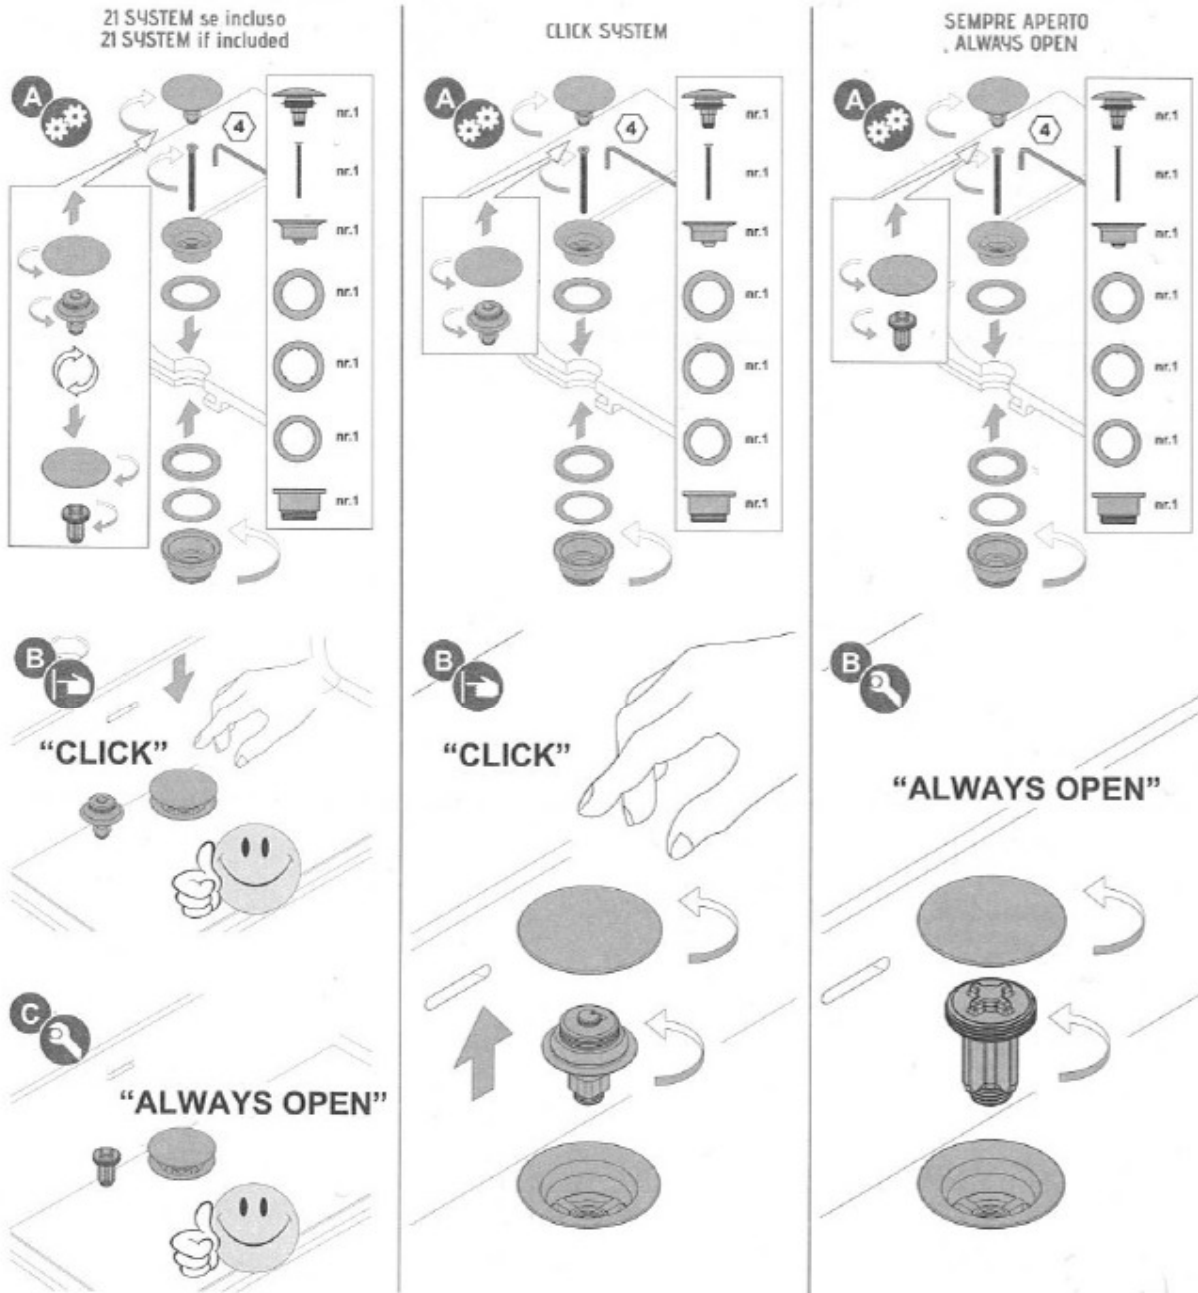

Monteringsanvisning 2302

ISTRUZIONI DI INSTALLAZIONE INSTALLATION INSTRUCTIONS

ISTRUZIONI DI MANUTENZIONE E PULIZIA CARE AND CLEANING INSTRUCTIONS